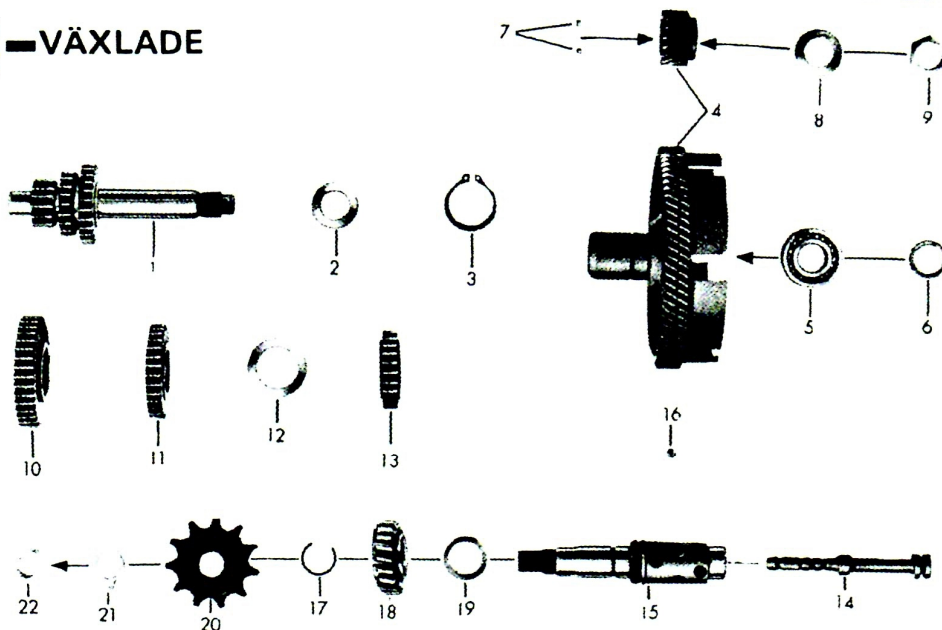

278.08 LO

**3-VÄXLADE****VÄXELLÅDA**

Bild nr	Art.nr	Artikel	Antal per fordon
1	266.05.157-2	Huvudaxel kuggantal å dreven 15-21-26	1
2	276.05.108-3	Bricka 1mm	efter behov
2	276.05.109-1	Bricka 1,25mm	" "
2	276.05.110-9	Bricka 1,5mm	" "
3	947.10.620-9	Låsring 26x1,2	1
4	283.05.900-4	Lamelldrev 78 tänder med motordrev 18t	1
5	962.50.215-9	Kullager 6002	1
6	813.01.459-4	Bricka 15,1x21x0,1mm	efter behov
6	813.01.451-1	Bricka 15,1x21x0,2mm	" "
6	813.01.452-9	Bricka 15,1x21x0,5mm	" "
6	280.05.171-5	Bricka 15,1x21x0,8mm	" "
7	954.01.350-4	Kula 5mm Ø	2
8	265.05.122-7	Låsbricka 15,2x25x0,8mm	1
9	265.05.123-5	Sexkantmutter H15x1	1
10	266.05.110-1	1:ans drev 37 tänder	1
11	266.05.113-5	2:ans drev 31 tänder	1
12	265.05.255-5	Bricka 22,1x32x0,2mm	efter behov
12	265.05.256-3	Bricka 22,1x32x0,1mm	" "
13	266.05.263-8	3:ans drev 25 tänder	1
14	267.05.106-8	Dragkilsaxel	1
15	267.05.901-2	Växellådsaxel utgående, omonterad. Har utgått ur sortimentet, ersättes med 278.05.900-1 eller Rep.sats 12.525-2, 12.526-0	1
15	12.525-2	Växelaxel utgående. Rep.sats innehållande 1st Axel 278.05.900-1, 1st Drev 278.05.192-5 10t, 1st Bricka 278.05.197-4, 1st Mutter 278.05.201-4.	1
15	12.526-0	Växelaxel utgående. Rep.sats innehållande 1st Axel 278.05.900-1, 1st Drev 11t 12.535-2, 1st Bricka 278.05.197-4, 1st Mutter 278.05.201-4.	1
15	278.05.900-1	Växellådsaxel utgående, omonterad fr.o.m. motor nr. 9997448.	1
16	278.05.101-6	Kula 7mm Ø	12
17	265.05.181-3	Fjädderring.	1
18	265.05.143-3	Hastighetsmätardrev 6 tänder	1
19	265.05.176-3	Bricka 17,1x23x0,2mm	efter behov
19	265.05.177-1	Bricka 17,1x23x0,1mm	" "
20	35.402-7	Motordrev 11 tänder, Mustang t.o.m. 1974	1
	35.408-4	Motordrev 10 tänder, Mustang fr.o.m. 1975	1
20	12.535-2	Motordrev 11 tänder, fr.o.m. motor nr. 9997448	1
20	278.05.192-5	Motordrev 10 tänder, Mustang fr.o.m. motor nr. 9997448.	1
21	265.05.183-9	Bricka för drev t.o.m. motor nr. 9997447.	1
21	278.05.197-4	Bricka för drev fr.o.m. motor nr. 9997448	1
22	423.15.460-8	Mutter sexkant t.o.m. motor nr. 9997447	1
22	278.05.201-4	Mutter sexkant fr.o.m. motor nr. 9997448	1