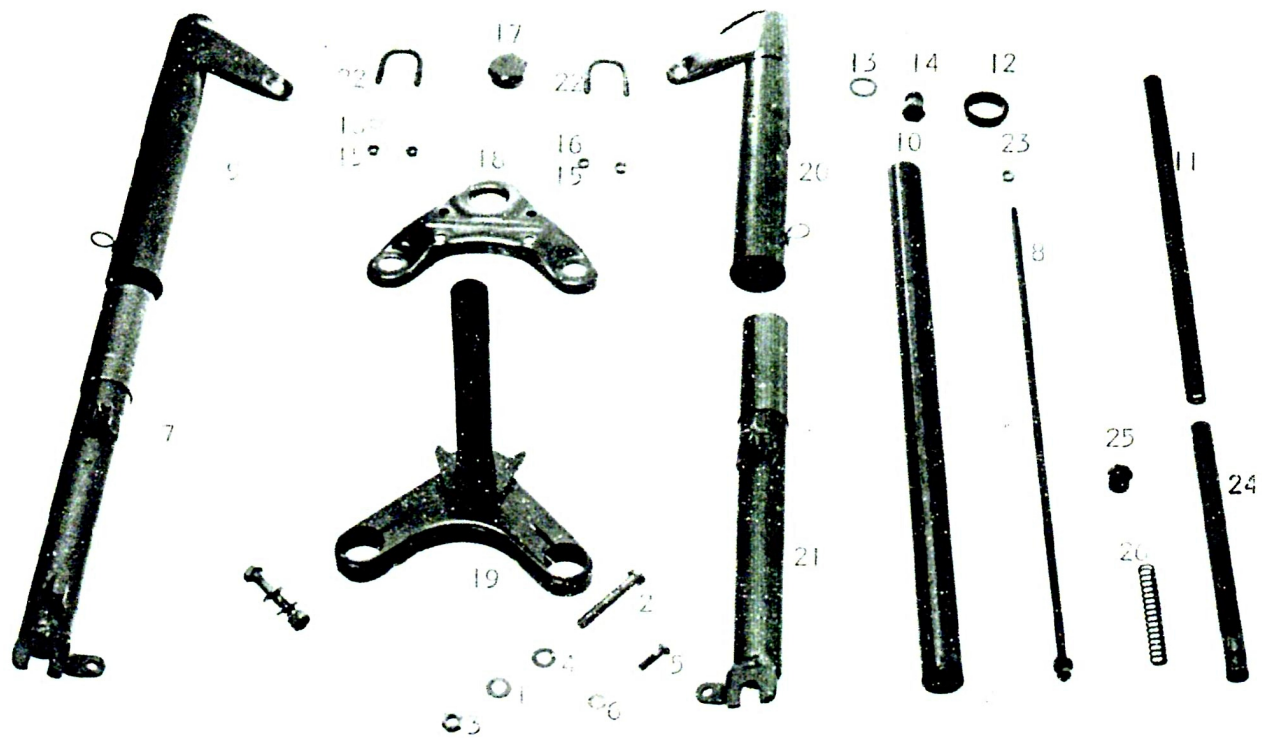

GAFFEL, -FRAM COBRA D.L.

Bild nr	Art.nr	Artikel	Antal per fordon
	11.466-0	Teleskopgaffel förkromad	
1		Bricka M8	4
2		Bult M8x50	2
3		Mutter M8	2
4		Fjäderbricka M8	2
5		Bult M6	2
6		Bricka M6	2
7	12.270-5	Gaffelben nedre höger silver	1
8	12.271-3	Fjäderstång	2
	12.272-1	Packning d:o	
9	12.273-9	Gaffelben övre Höger krom	1
10	12.274-7	Gaffelrör inre	2
11	12.275-4	Fjäder (lång)	2
12	12.276-2	Gummitätning	2
13	12.277-0	Bricka	2
14	12.278-8	Benbult	2
15		Mutter M7	4
16		Bricka M7	4
17	12.279-6	Styrlagermutter	1
18	12.280-4	Triangelplåt övre krom	1
19	12.281-2	Triangelplåt nedre krom	1
20	12.282-0	Gaffelben övre vänster krom	1
21	12.283-8	Gaffelben nedre vänster silver	1
22	12.284-6	Styrhållare	2
23	12.285-3	Mutter	1
24	12.286-1	Hydraulrör	1
25	12.287-9	Styrmutter	2
26	12.288-7	Fjäder (kort)	2