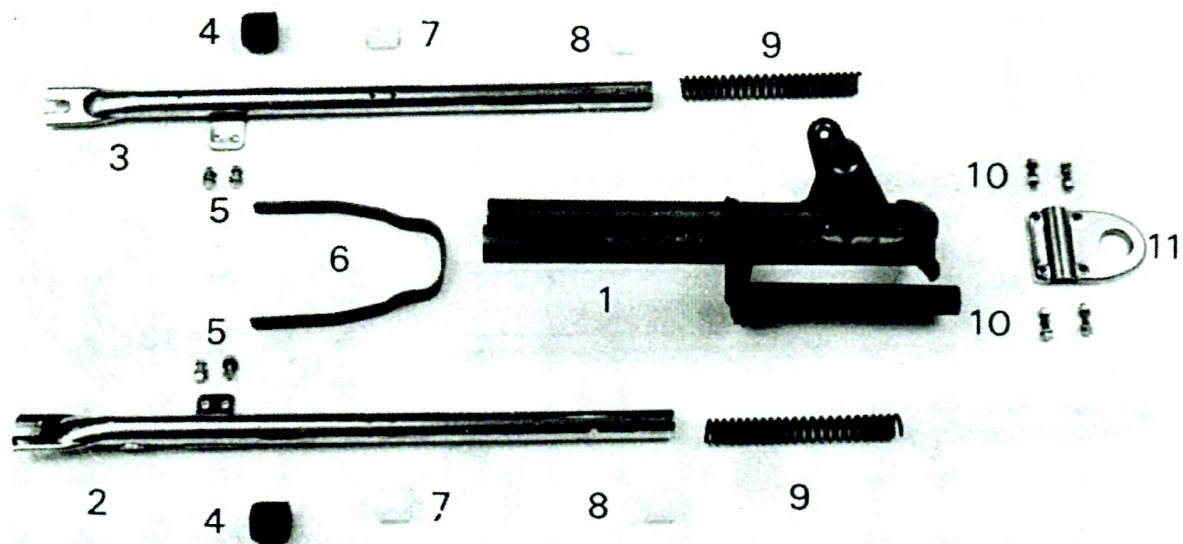

# GAFFEL,- FRAM MAMBA GL

Bild nr	Art.nr	Artikel	Antal per fordon
	12.340-6	Teleskopgaffel, komplett	
1	12.341-4	Gaffelstativ	1
2	12.342-2	Gaffelben, vänster	1
3	12.343-0	Gaffelben, höger	1
4	12.344-8	Muff	2
5	12.345-5	Skärmstagsbultar m.mutter	4
6	12.346-3	Skärmstag	1
7	12.347-1	Bussning, nedre	2
8	12.348-9	Bussning, övre	2
9	12.349-7	Fjäder	2
10	12.350-5	Styrhållarbultar	4
11	12.351-3	Styrhållarplatta	1
		Teleskopgaffel 12.340-6 men med konventionella styrklovar säljes ej komplett, ersättes med ovanstående. Reservdelar enligt nedan.	
	12.502-1	Gaffelstativ	1
	12.503-9	Styrhållare	2
	12.510-4	Triangelplåt, övre	1