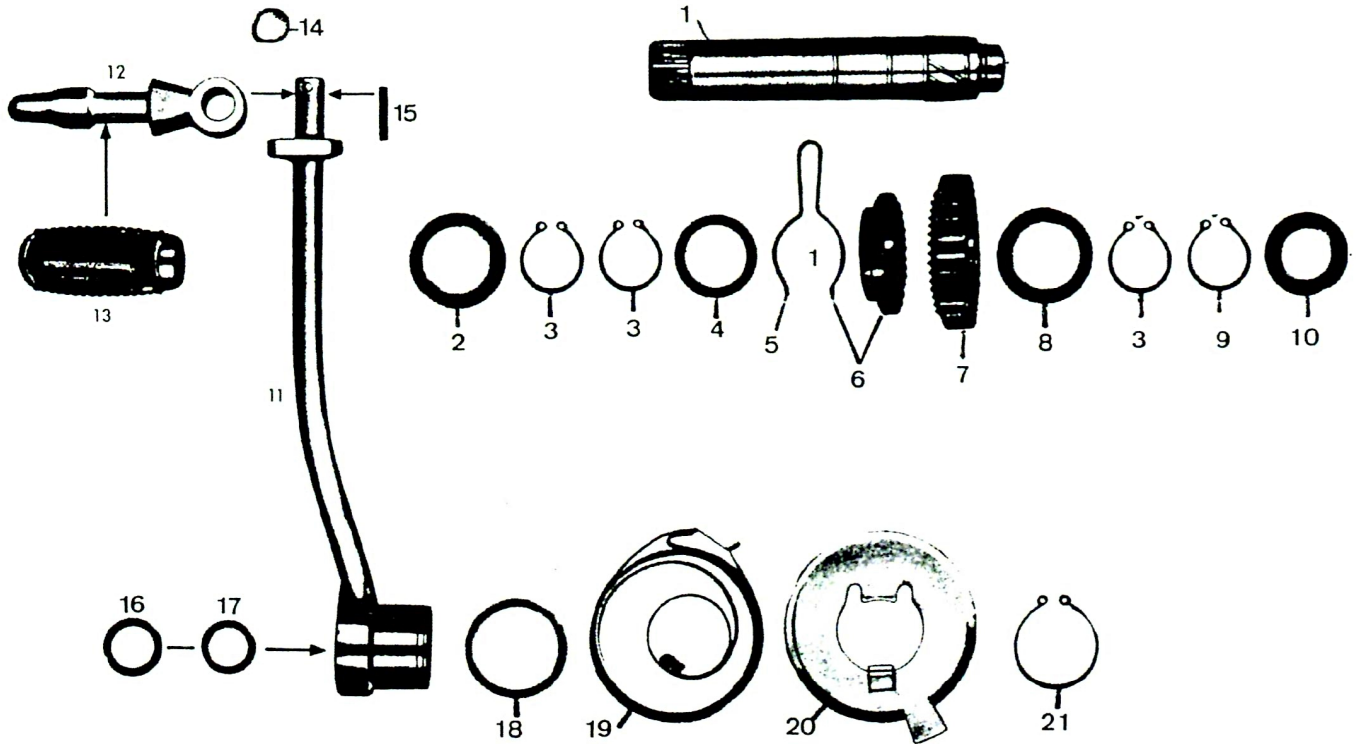

278.08 LO

3-VÄXLADE

KICKSTART

Bild nr	Art.nr.	Artikel	Antal per fordon
1	278.05.176-8	Kickstartaxel	1
2	267.05.310-6	Bricka 20,2x28x0,1mm	efter behov
2	278.01.129-1	Bricka 20,2x28x0,2mm	" "
2	278.01.130-9	Bricka 20,2x28x0,5mm	" "
2	278.01.131-7	Bricka 20,2x28x1,0mm	" "
3	947.10.530-0	Låsring 20x1,2	2
4	265.05.255-5	Bricka 22,1x32x0,2mm	efter behov
4	265.05.256-3	Bricka 22,1x32x0,1mm	" "
5	267.05.334-6	Bromsfjäder	1
6	267.05.910-3	Medbringar med bromsfjäder	1
7	267.05.176-1	Kickdrev 35 tänder	1
8	267.05.311-4	Bricka 20x28x1,6mm	efter behov
8	265.05.203-5	Bricka 20x28x2,0mm	" "
9	947.10.535-9	Låsring 20x1,75	1
10	265.05.241-5	Bricka 16,1x28x1,5mm	efter behov
10	265.05.242-3	Bricka 16,1x28x0,5mm	" "
10	265.05.243-1	Bricka 16,1x28x0,2mm	" "
10	265.05.244-9	Bricka 16,1x28x0,1mm	" "
11	283.05.155-5	Kickstartarm	1
12	283.05.168-8	Kickstartpedal	1
13	61.625-0	Gummi för kickstartpedal	1
14	284.05.106-7	Fjäderbricka för kickstartpedal	1
15	914.81.350-6	Spännstift för kickstartpedal 3x18	1
16	283.05.167-0	Tätning för kickaxel	1
17	284.05.101-8	Tätning för kickaxel	1
18	283.05.156-3	Bricka 28,3x34x0,5mm	efter behov
18	283.05.157-1	Bricka 28,3x34x0,88mm	" "
19	267.05.328-8	Kickfjäder	1
20	284.05.603-3	Skyddsbricka	1
21	947.10.695-1	Låsring 28x1,5	1