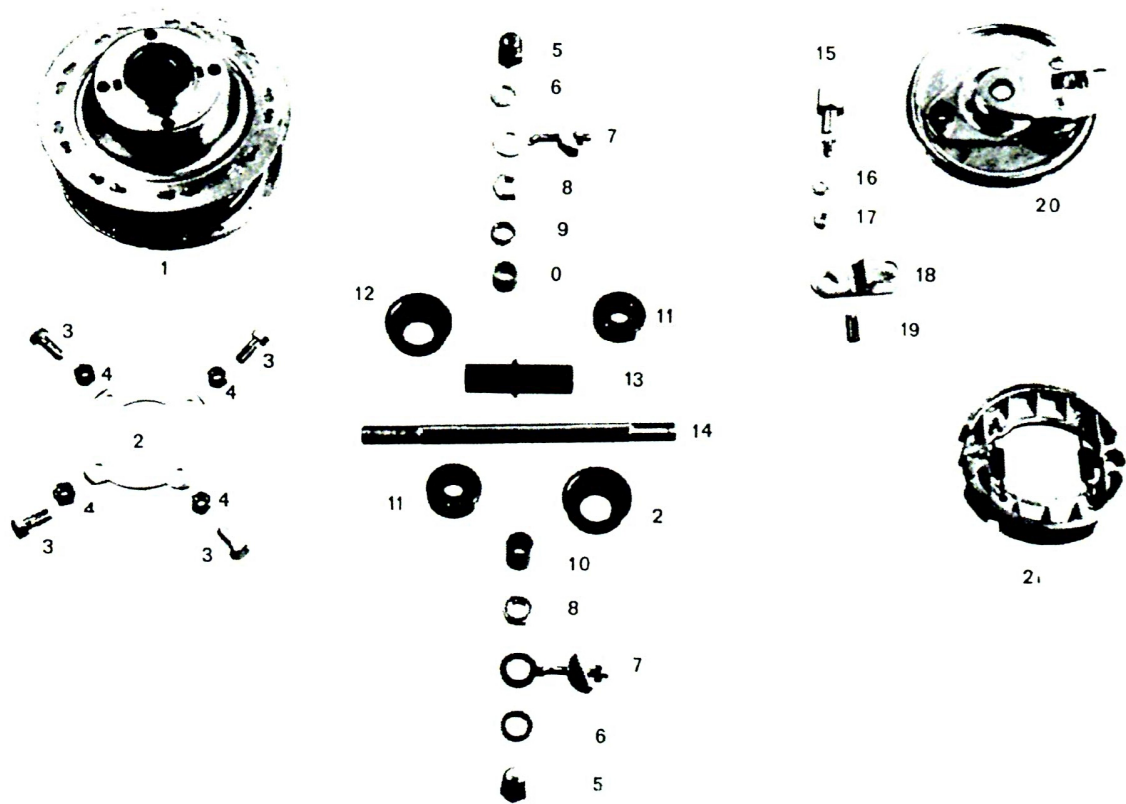

# NAV, FRAM, GRIMECA

Bild nr	Art.nr	Artikel	Antal per fordon
	12.075-8	Nav, komplett	1
1	12.073-3	Navhylsa	1
2	3.603-8	Kupolmutter M11x1	2
3	12.052-7	Tätningbricka	2
4	12.055-0	Axelmutter	2
5	12.049-3	Kona	2
6	12.048-5	Lagerskål	2
7	12.045-1	Axel	1
8	12.053-5	Låsbricka	1
9	12.047-7	Excenter	1
10	12.070-9	Bricka för excenter	1
11	12.069-1	Mutter för excenter	1
12	12.046-9	Bromsarm	1
13	12.054-3	Bromssköld	1
14	12.074-1	Justerskruv med mutter	1
15	12.051-9	Bromsback	per par
16	12.063-4	Fjäder för bromsback	2