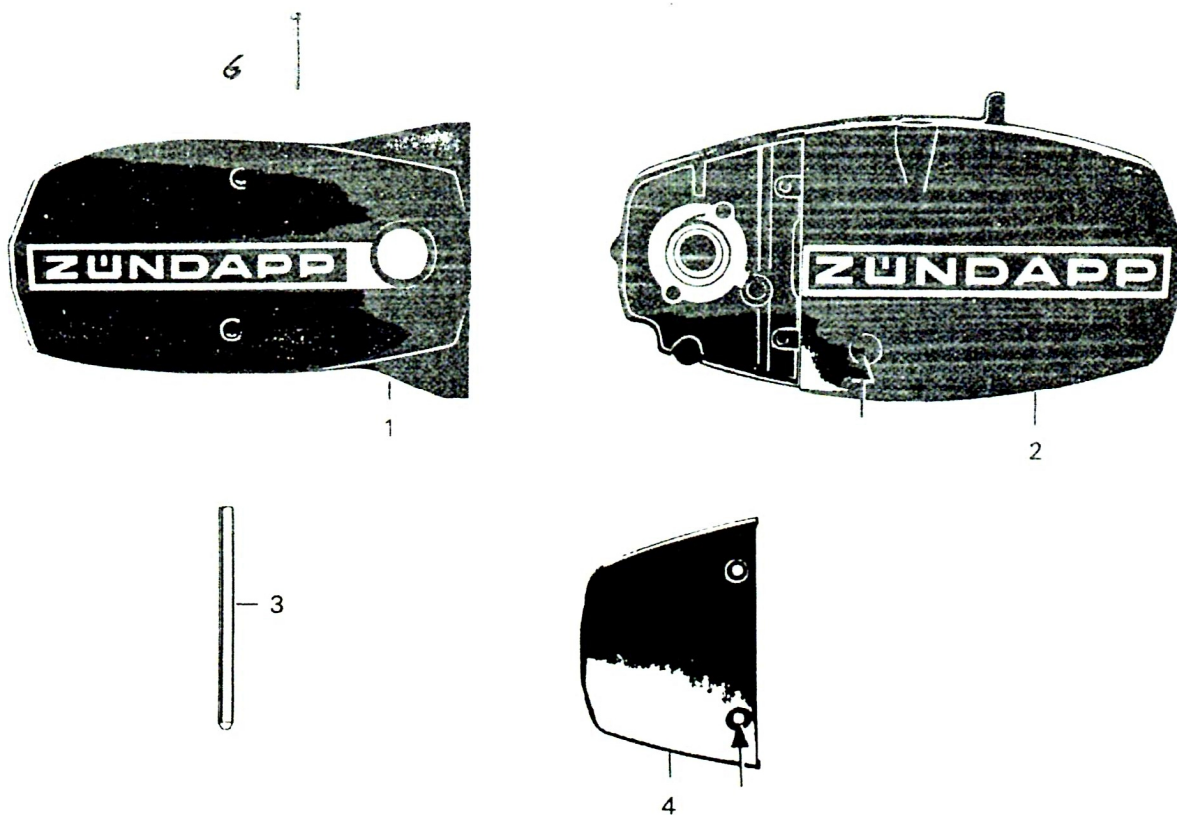

## HÖGER MED ANSLUTNINGSKÅPA

Bild nr	Art.nr	Artikel	Antal per fordon
1	278.01.141-6	Vevhuskåpa, vänster	1
2	278.01.144-0	Vevhuskåpa, höger	1
3	267.05.574-7	Axel för växelförare	1
4	284.01.176-4	Anslutningskåpa	1
5	996.40.440-6	Skruv för dito 5x20	2
6	908.40.520-2	Skruv för vevhuskåpa 6x55	2