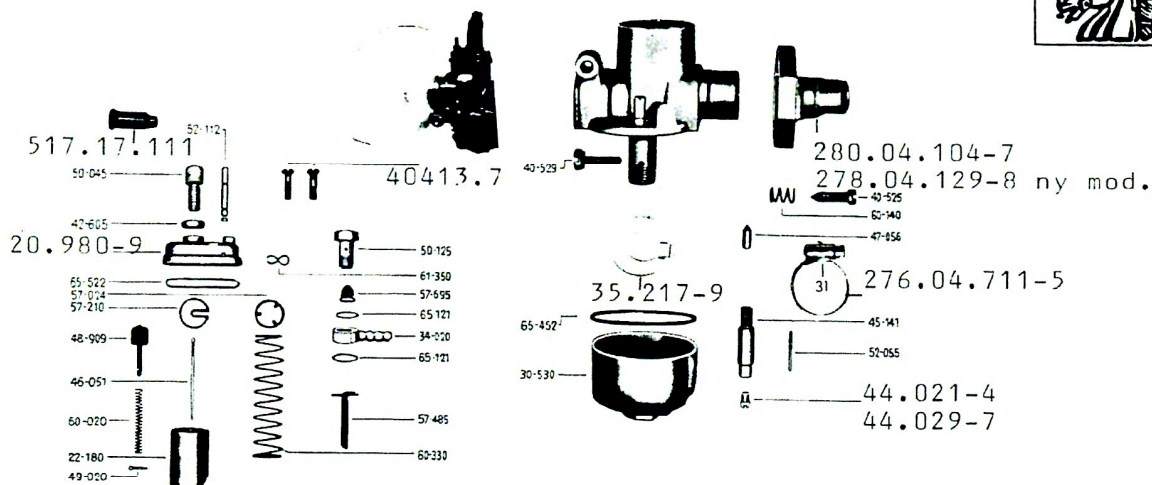

**3-VÄXLADE**  
278.08-LA

**2-VÄXLADE**  
265.50-LA

**FÖRGASARE**  
fr.o.m. 1975 ÅRS  
MODELLER

Bild och Art.nr	Artikel	Antal per fordon
265.04.725-8	Förgasare komplett 1/10/121A	1
280.04.600-4	Insugningsljuddämpare, se sid.18,22,26 samt 29.	1
12.249-9	Insugningsljuddämpare, se sid.4,8 samt 13	1
276.04.711-5	Klammer för 280.04.600-4	1
22.180-4	Gastrottel	1
60.330-8	Fjäder för gastrottel	1
57.210-7	Låsring för gastrottelnaål	1
46.051-9	Trottelnaål	1
57.485-5	Startspjäll	1
20.980-9	Lock för förgasarhus	1
65.522-5	Packning för dito	1
52.112-0	Tryckstift 24mm	1
61.350-5	Säkringsfjäder för tryckstift	1
50.045-4	Ställskruv för förgasarlock	1
42.605-6	Låsmutter för dito	1
57.024-2	Bricka	1
48.909-6	Flödarknapp	1
60.020-5	Fjäder för dito	1
49.020-1	Sprint för dito	1
40.413-7	Fästskruv	2
50.125-4	Låsskruv	1
57.695-9	Filter	1
65.121-6	Packning	2
34.020-8	Slangnippel	1
40.529-0	Låsskruv	1
35.217-9	Flottör	1
65.452-5	Packning	1
30.530-0	Flottörkopp	1
40.525-8	Tomgångsskruv	1
60.140-1	Fjäder för dito	1
278.04.129-8	Förgasarhus, ny modell	1
280.04.104-7	Förgasarhus, äldre modell	1
517.17.111-2	Gummimuff	1
47.056-7	Flottörnaål	1
45.141-9	Nålmunstycke	1
52.055-1	Gaffelsprint	1
44.021-4	Huvudmunstycke, 48	1
44.022-2	Huvudmunstycke, 50	1
44.023-0	Huvudmunstycke, 52	1
44.024-8	Huvudmunstycke, 54	1
44.025-5	Huvudmunstycke, 56	1
44.026-3	Huvudmunstycke, 58	1
44.027-1	Huvudmunstycke, 60	1
44.028-9	Huvudmunstycke, 62	1
44.029-7	Huvudmunstycke, 64	1