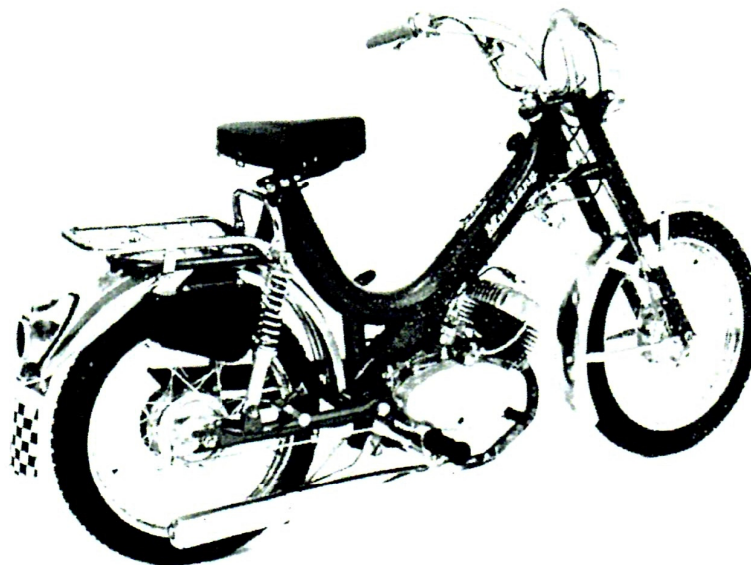

MAMBA-3GL
MAMBA-3
MAMBA-2

Art.nr	Artikel	Antal per fordon
	<u>Avgasrör</u> se sidan:31	1
12.154-1	<u>Bakhjulsfjädring</u> 280mm	2
12.378-6	<u>Bakhjulsfjädring</u> för Mamba GL 280mm-1982	2
12.509-6	<u>Bakhjulsfjädring</u> för Mamba GL 290mm	
	ställbar 1983-	2
11.439-7	Axel M11x240mm för övre fästet passande 12.154-1.	1
3.603-8	Kupolmutter M11x1 för övre fästet passande 12.154-1.	2
11.400-9	Axel M10x235mm	1
3.605-3	Mutter M10x1mm	2
3.604-6	Bricka M11	2
613-0	Kupolmutter M8 för nedre fästet	2
	Bult M8x30mm	2
	Låsbricka 5/16"	2
11.933-9	<u>Baklykta</u> -1982	1
11.934-7	<u>Kåpa</u> för 11.933-9, förkromad	1
11.693-9	<u>Bromsljusglas</u> med skruvar	1
515.844-9	<u>Skruv</u> för 11.934-7	1
12.221-8	<u>Baklykta</u>, "Bigger" 1983-	1
12.222-6	<u>Glas</u> för 12.221-8	1
11.472-8	<u>Skruv</u>	2
11.473-6	<u>Distanshylsa</u>	2
6.624-1	<u>Bensinkran</u>	1
6.625-8	<u>Packning</u> för d:o	1
12.167-3	<u>Bensintanklock</u>, plast	1
11.652-5	<u>Bensintanklock</u>, med bajonettfattning	1
12.127-7	<u>Bensinslang</u>, armerad	1
21.250-6	<u>Bromsljuskontakt</u>	1
12.156-6	<u>Bromsstag</u> 435mm	1
12.392-7	<u>Sprint</u> 20x2mm	1
12.393-5	<u>Stoppmutter</u>	1
12.394-3	<u>Returfjäder</u>	1
2.669-0	<u>Bricka</u>, böjd	1
3.671-5	<u>Slutmutter</u>	1