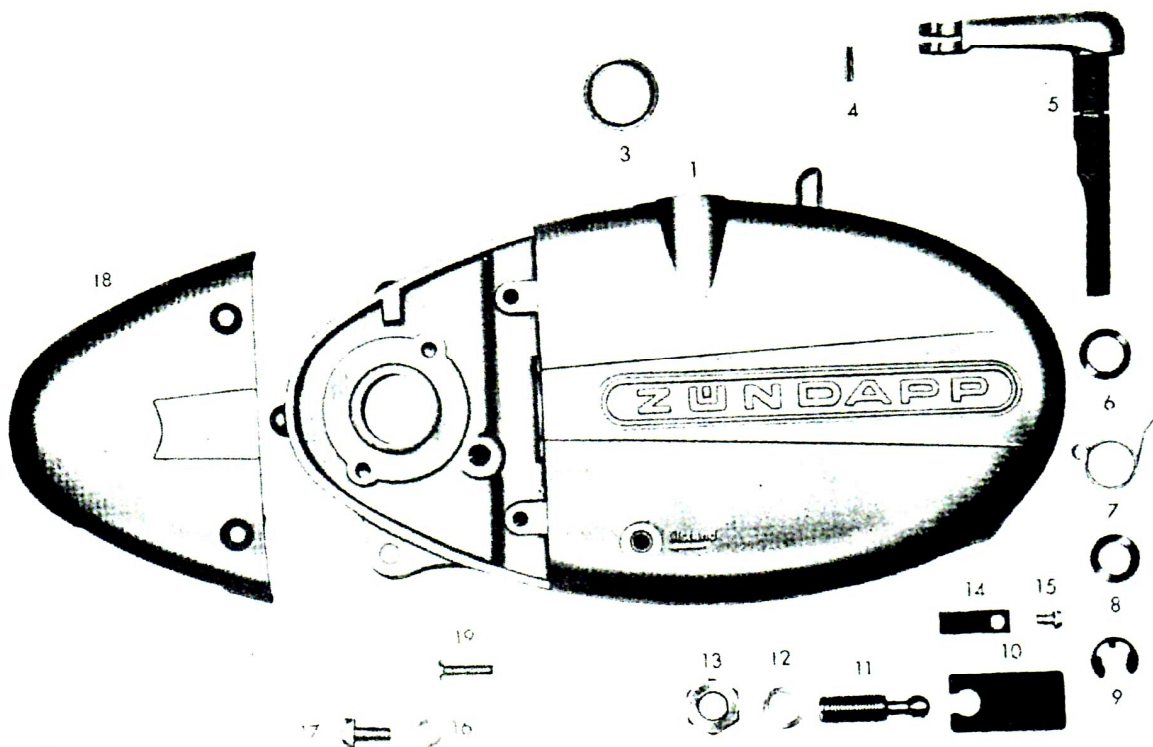

265. 50 LO

**2**-VÄXLADE

VEVHUSKÅPA, HÖGER

Bild nr	Art.nr	Artikel	Antal per fordon
1	265.01.151-0	Vevhuskåpa, höger omonterad	1
	265.01.118-9	Packning för vevhuskåpa	1
3	265.01.136-1	Tätningring 16x22x3	1
4	914.81.260-7	Spännstift 3x12	1
5	265.06.601-9	Frikopplingsarm äldre modell	1
5	265.06.602-7	Frikopplingsarm	1
6	281.06.114-3	Bricka 0,2mm	1
7	265.06.112-7	Fjäder för frikopplingsarm	1
8	405.15.388-3	Gummiring 12x2,5mm Ø	1
9	967.99.500-2	BZ-säkring 8mm	1
10	265.06.104-4	Frikopplingstunga	1
11	265.06.106-9	Justerskruv för dito	1
12	976.03.400-9	Packning för dito A10x14	1
13	993.60.560-9	Sexkantmutter M10x1	1
14	265.06.109-3	Bladfjäder	2
15	908.40.250-6	Skruv för dito AM4x6	2
16	976.03.200-3	Packning A6x10	1
17	908.50.500-1	Oljenivåskruv 6x12	1
18	267.01.115-3	Anslutningskåpa	1
19	996.40.440-6	Skruv för dito 5x20	2