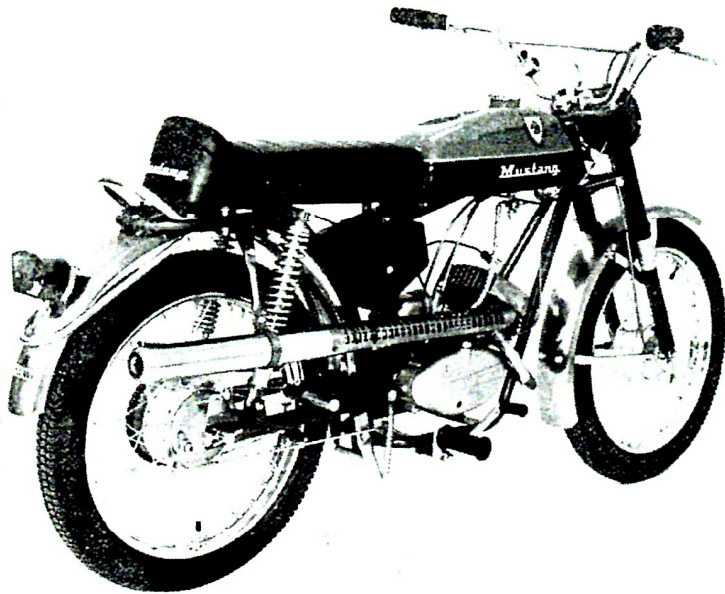

**ANACONDA
COBRA
T.O.M 1977
ÅRS MOD.**

Art.nr	Artikel	Antal per fordon
	<u>Avgasrör</u> se sidan:31	1
12.377-8	<u>Bakhjulsfjädring</u> 320mm	2
11.439-7	Axel M11 x 240mm för övre fästet	1
3.604-6	Bricka M11 för övre fästet	2
3.603-8	Kupolmutter M11x1 för övre fästet	2
613-0	Kupolmutter M8 för nedre fästet	2
	Låsbricka 5/16"	2
	Bult M8 x 30mm	2
12.221-8	<u>Baklykta</u> "Bigger"	1
12.222-6	Glas	1
11.472-8	Skruv	1
11.473-6	Distanshylsa	1
6.624-1	<u>Bensinkran</u>	1
6.625-8	Packning d:o	1
11.469-4	<u>Bensintank</u>, lackerad för Anaconda	1
11.470-2	<u>Bensintank</u>, krom för Cobra Lyx	1
11.471-0	<u>Bensintank</u>, lackerad för Cobra	1
621-3	Gummibussning	2
622-1	Stålbussning	1
10.640-1	Mutter M8	1
10.638-5	Bult M8x45mm helgängad	1
11.853-9	<u>Bensintanklock</u> med bajonettfattning	1
12.127-7	<u>Bensinslang</u>, armerad	1
21.250-6	<u>Bromsljuskontakt</u>	1