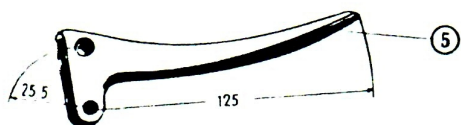

GASHANDTAG MED BROMSGREPP

Samtliga modeller

Bild nr	Art.nr	Artikel	Antal per fordon
1	11.910-7	Gashandtag kompl.m.bromshandtag (D250.1 lc/ksz) f.617,Cross B,Cross Spec.	1
	12.385-1	Gashandtag kompl.m.bromshandtag för Mamba,Anaconda o Cobra (D270 lc/ksz)	1
	12.289-5	Gashandtag kompl.m.bromshandtag,svart-lack.(D270 ls/ksz) f.Mamba,Cobra	1
	12.465-1	Gashandtag kompl.m.bromshandtag,svart-lack.m.uttag f.bromsljuskontakt (270.6.8-ls/ksz 1 01 45-1).	1
2	11.911-5	Hus kompl.f.gashandtag (D250.1-Z1 21c)	1
	12.386-9	Hus kompl.f.gashandtag, för Mamba, Anaconda o Cobra.	1
	12.290-3	Hus kompl.f.gashandtag för 12.289-5	1
	12.466-9	Hus för gashandtag 12.465-1	1
3	11.912-3	Handtagshylsa kompl.(D250.1-Zksz)passande 11.910-7.	1
	12.387-7	Handtagshylsa kompl.f.gashandtag passande 12.385-1 samt 12.289-5 svart.	1
4	10.657-5	Handtag höger plast,svart (D240.1-10.5ksz)	1
5	7.618-2	Grepp f.bromshandtag (D202.1-03)	1
6	7.619-0	Handtagsskruv kompl.m.mutter o bricka (H203.1-Z5.2)	1
8	11.914-9	Skruvnippel (D240.1-Z15) 5x7mm	1
9	11.666-5	Sticknippel (H203.1-17.2)	1
11	1.689-9	Skruvnippel (H203.1-Z15.2) 8x15mm	1
12	11.915-6	Vinkelhållare (D250.1-04)	1
14	11.958-6	Tryckplatta (D250.1-09.2)	1
16/17	11.916-4	Gängstift m.mutter M6 24,5 (D250.1-11.2) (D250.1-19)	1
18	11.917-2	Stoppklack, plast (D250.1-12)	1
19	11.918-0	Fjäder för dito (250.1-13)	1
	12.423-0	Bromsljuskontakt fram passar handtag 12.465-1 (558.11.1.2849.0)	1
	12.424-8	Gummihätta f.bromslj.kontakt 12.423-0	1
	12.467-7	Returfjäder f.främre bromsljuskontakt	1