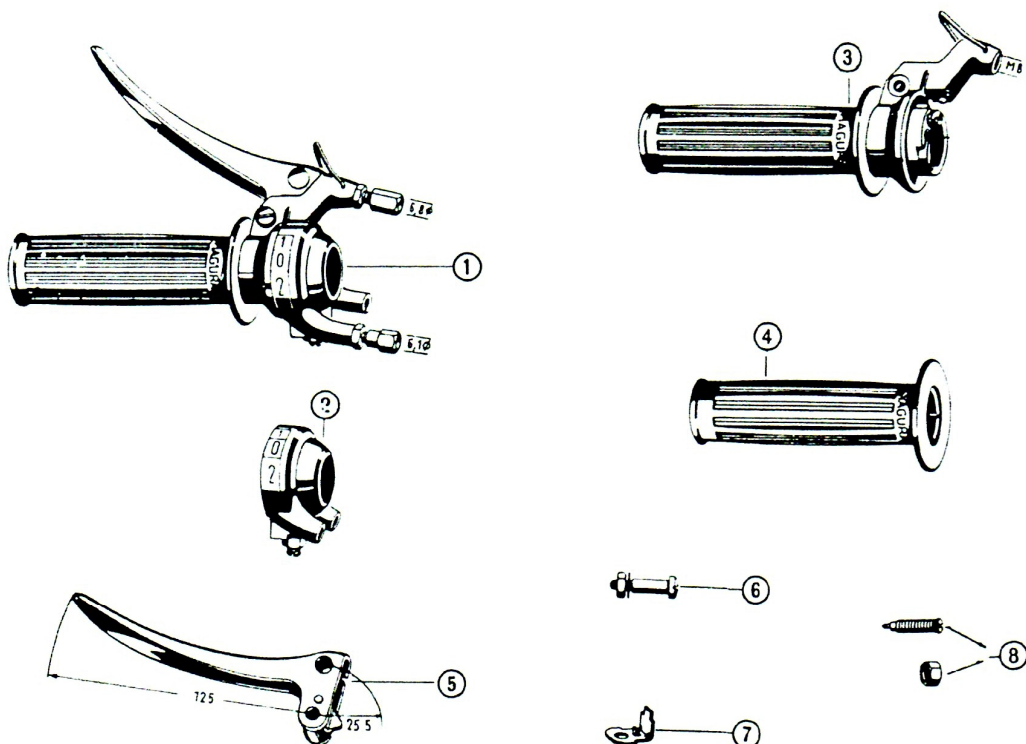

## VÄXELHANDTAG MED FRIKOPPLING

617S  
Mamba-2

Bild nr	Art.nr	Artikel	Antal per fordon
1	11.961-0	Växelhantag kompl.med frikoppl. handtag (D682.22)	1
2	11.962-8	Spärrhus kompl.(D682.22-Z1.2 lc 7/8 )	1
3	11.963-6	Handtagshylsa kompl.m.gummi (D680.1-Z2 lc/ks).	1
4	10.657-5	Handtag av plast, svart (240.1-10,5 ks)	1
5	11.964-4	Grepp för frikopplingshandtag (D680.1-Z3)	1
6	3.704-4	Handtagsskruv kompl.med mutter och tandbricka (D620.1-Z5)	1
7	11.915-6	Vinkelhållare (D250.1-04)	1
8	11.916-4	Gängstift med ansats M6 24,5mm med mutter (D250.1-11,2) (D250.1-19)	1
9	11.965-1	Spärrhussegment	1
10	11.966-9	Spärr för grepp 11.964-4	1