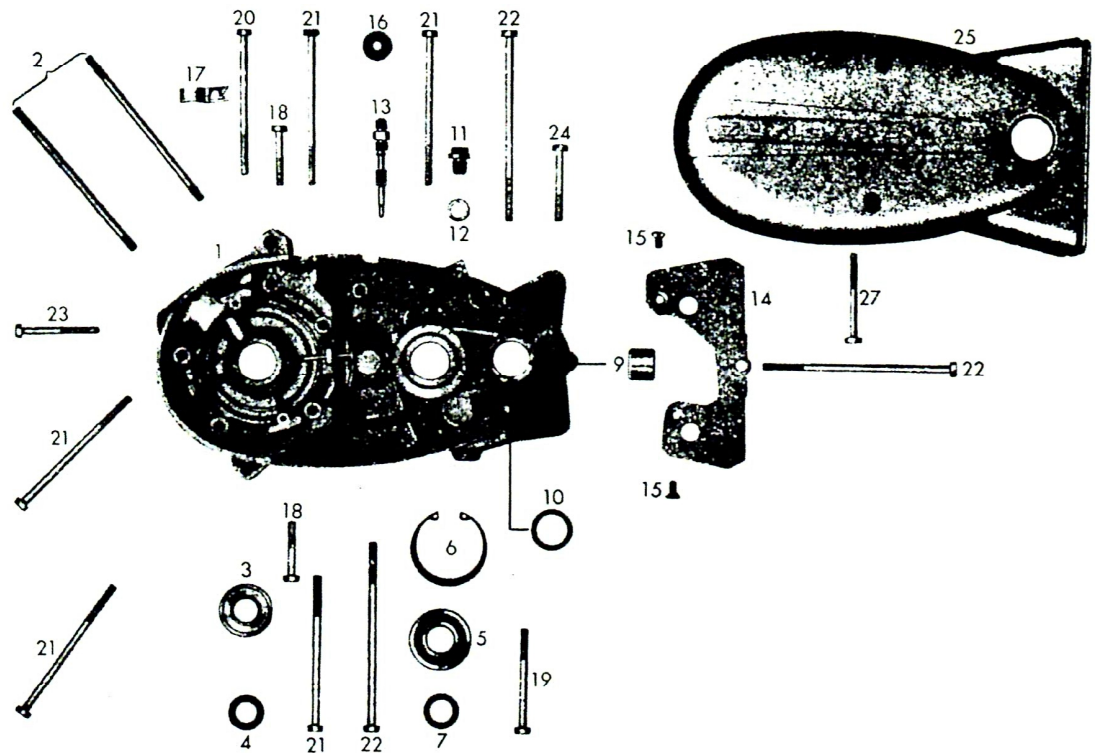

278.08 LO-LA

**3**-VÄXLADE

VEVHUSHALVA, VÄNSTER

Bild nr	Art.nr	Artikel	Antal per fordon
1	265.01.912-5	Vevhushalva, vänster, omont. t.o.m. 74	1
	278.01.902-1	Vevhushalva, vänster, omont. fr.o.m. 75	1
	278.01.909-6	Vevhushalva, vänster, omont. för motor med svart kåpa.	1
2	265.01.100-7	Pinnbult för cylinder	2
3	962.50.470-0	Kullager 6203	1
	962.50.485-8	Kullager 6203 Z	1
4	277.01.136-7	Tätning 17x28x7	1
5	962.50.470-0	Kullager 6203	1
	962.50.485-8	Kullager 6203 Z	1
7	265.01.135-3	Tätning 16x24x7	1
9	267.01.125-2	Bussning	1
10	285.01.153-2	Tätning 20x26x4	1
11	281.01.135-3	Oljepåfyllningsskruv	1
12	976.03.600-4	Packning för dito 14x18	1
14	266.01.208-7	Dammskyddsplåt	1
13	265.01.604-8	Hastighetsmätarspindel 12 tänder	1
	265.01.603-0	Hastighetsmätarspindel 13 tänder fr.o.m. 78	1
15	909.10.000-0	Skruv 5x10mm	2
16	621-3	Gummigenomföring f. hastighetsmätarkabel Ø 12mm	1
17	265.01.145-2	Kabelhållare	1
18	908.40.480-9	Skruv 6x35	2
19	908.40.540-0	Skruv 6x65/20	1
21	908.40.590-5	Skruv 6x98/25	3
22	908.40.610-1	Skruv 6x120/25	1
23	908.40.510-3	Skruv 6x50	1
24	908.40.500-4	Skruv för vevhus 6x45	1
25	267.01.136-9	Vevhuskåpa, vänster	2
27	908.40.520-2	Skruv för vevhuskåpa 6x55	1
	265.01.105-6	Lagerbussning 12x16x9	1
	265.01.108-0	Lagerbussning 14x18x11	1