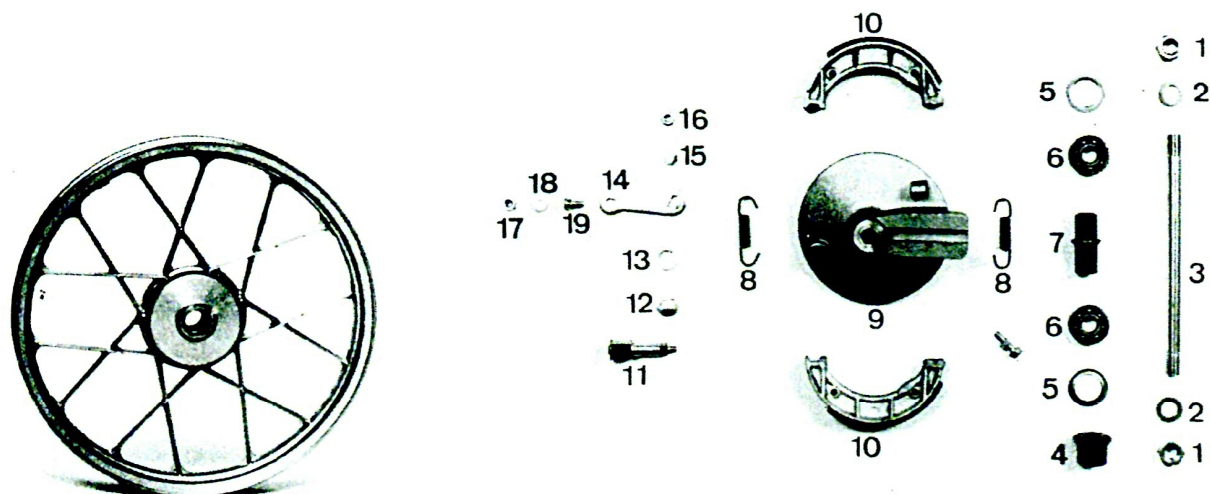

# FRAMHJUL FÖR COBRA 5000 GLS

Bild nr	Art.nr	Artikel	Antal per fordon
	12.427-1	Framhjul, komplett	1
	12.428-9	Fälq (enligt bild)	1
1	12.429-7	Axelmutter	2
2	12.430-5	Bricka	2
3	12.431-3	Axel	1
4	12.432-1	Bussning	1
5	12.433-9	Tätningssbricka	2
6	11.906-5	Kullager 6201 Z	2
7	12.434-7	Distanshylsa	1
8	12.435-4	Fjäder för bromsback	2
9	12.436-2	Bromssköld	1
10	12.437-0	Bromsback	per par
11	12.438-8	Excenter	1
12	12.439-6	Bricka	1
13	12.440-4	Bricka	1
14	12.441-2	Bromsarm	1
15	12.442-0	Låsbricka	1
16		Mutter M6	1
17		Mutter M6	1
18		Bricka	1
19	12.446-1	Nippelskruv	1