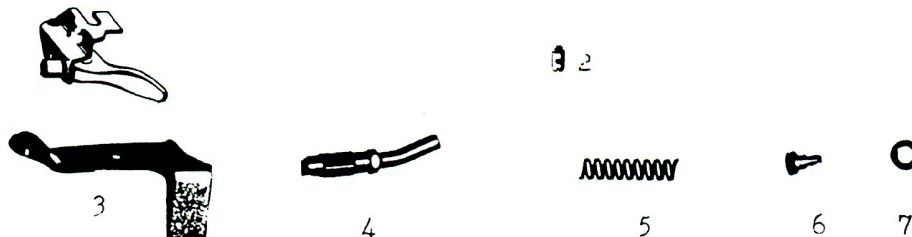

## VÄXELHANDTAG MED FRIKOPPLING

617S  
Mamba-2

Bild nr	Art.nr	Artikel	Antal per fordon
1	11.961-0	Växelhantag kompl.med frikoppl. handtag (D682.22)	1
2	11.962-8	Spärrhus kompl.(D682.22-Z1.2 lc 7/8 )	1
3	11.963-6	Handtagshylsa kompl.m.gummi (D680.1-Z2 lc/ks).	1
4	10.657-5	Handtag av plast, svart (240.1-10,5 ks)	1
5	11.964-4	Grepp för frikopplingshandtag (D680.1-Z3)	1
6	3.704-4	Handtagsskruv kompl.med mutter och tandbricka (D620.1-Z5)	1
7	11.915-6	Vinkelhållare (D250.1-04)	1
8	11.916-4	Gängstift med ansats M6 24,5mm med mutter (D250.1-11,2) (D250.1-19)	1
9	11.965-1	Spärrhussegment	1
10	11.966-9	Spärr för grepp 11.964-4	1