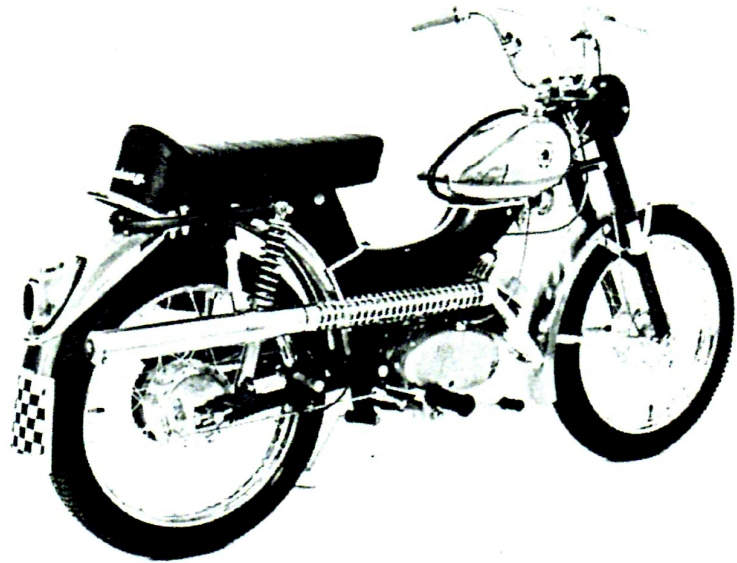

CROSS SPECIAL

Art.nr	Artikel	Antal per fordon
	<u>Avgasrör</u> se sidan:31	1
12.377-8	<u>Bakhjulsfjädring</u> 320mm	2
11.439-7	<u>Axel</u> M11x240mm för övre fästet	1
3.604-6	<u>Bricka</u> M11 " " "	2
3.603-8	<u>Kupolmutter</u> M11x1 " "	2
613-0	<u>Kupolmutter</u> M8 för nedre fästet	2
	<u>Låsbricka</u> 5/16"	2
	<u>Bult</u> M8x30mm	2
11.933-9	<u>Baklykta</u> -1982	1
11.934-7	<u>Kåpa</u> för 11.933-9, förkromad	1
11.693-9	<u>Bromsljusglas</u> med skruv	1
515.844-9	<u>Skruv</u> för 11.934-7	1
6.624-1	<u>Bensinkran</u>	1
6.625-8	<u>Packning</u> d:o	1
11.450-4	<u>Bensintank</u> förkromad 1969-73	1
11.451-2	<u>Bensintank</u> förkromad 1974-	1
10.639-3	<u>Tankfäste</u>	1
10.640-1	<u>Mutter</u> M8	1
10.638-5	<u>Bult</u> M8x45mm. Helgängad	1
11.956-0	<u>Plastlist</u>, svartlackerad	1
12.127-7	<u>Bensinslang</u>, armerad	1
11.652-5	<u>Bensintanklock</u> med bajonettfattning	1
21.250-6	<u>Bromsljuskontakt</u>	1