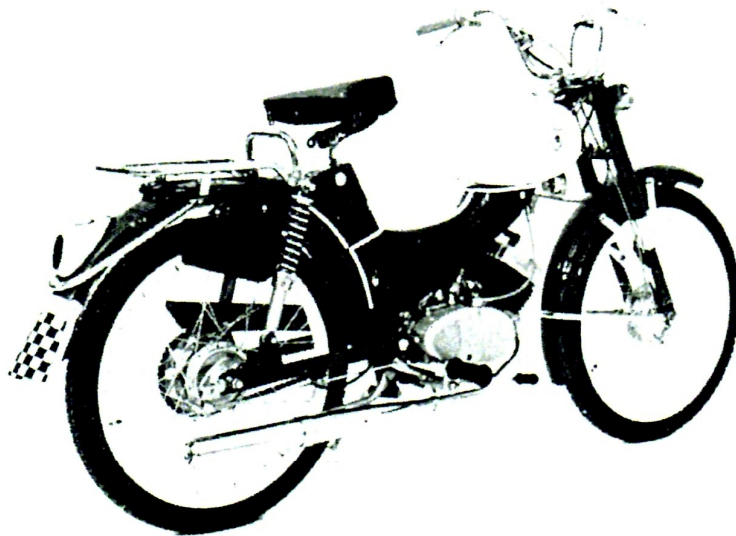

617 S
618 S

Art.nr	Artikel	Antal per fordon
	Avgasrör se sidan:31	
12.377-8	<u>Bakhjulsfjädring</u> 320mm	2
11.412-4	<u>Bakhjulsfjädring</u> 290mm	2
11.439-7	Axel M11 x 240mm för övre fästet	1
3.604-6	Bricka M11 "	2
3.603-8	Kupolmutter M11x1 "	2
613-0	Kupolmutter M8 för nedre fästet	2
	Låsbricka 5/16"	2
	Bult M8 x 30mm	2
11.687-1	<u>Baklykta</u>	1
11.688-9	Kåpa för 11.687-1, vitlackerad	1
11.693-9	Bromsljusglas med skruvar	1
515.844-9	Skruv för 11.688-9	1
6.624-1	<u>Bensinkran</u>	1
6.625-8	Packning d:o	1
11.422-3	<u>Bensintank</u>, vitlackerad	1
10.639-3	<u>Tankfäste</u>	1
10.640-1	Mutter M8	1
10.638-5	Bult M8 x 45mm helgängad	1
12.129-3	<u>Bensinslang</u>, armerad	1
11.652-5	<u>Bensintanklock</u>	1
21.250-6	<u>Bromsljuskontakt</u>	1
12.390-1	<u>Bromsstag</u> 510mm	1
12.392-7	Sprint 20x2mm	1
12.393-5	Stoppmutter	1
12.394-3	Returfjäder	1
2.669-0	Bricka, böjd	1
3.671-5	Slutmutter	1