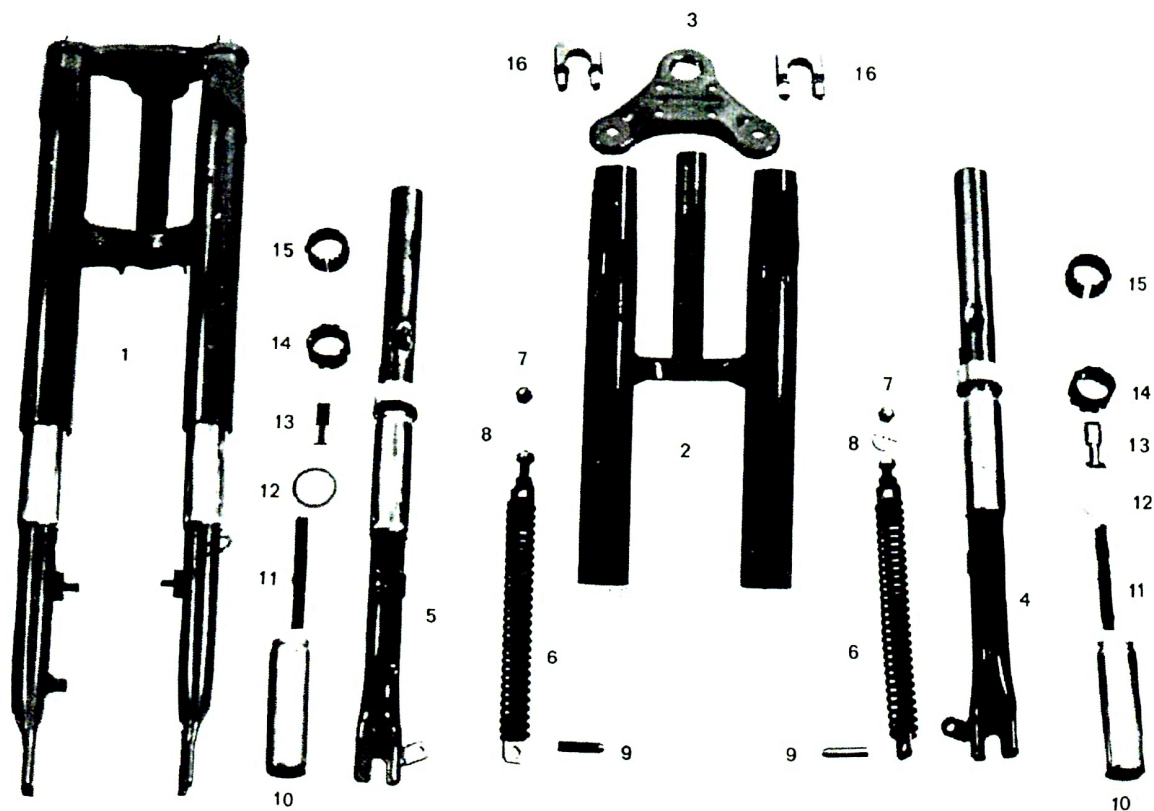

# Gaffel, - fram

Bild nr	Art.nr	Artikel	Antal per fordon
1	6.609-2	Teleskopgaffel, ange färg	1
2	12.131-9	Gaffelstativ, ange färg	1
3	12.142-6	Triangelplåt, ange färg	1
4	12.132-7	Gaffelben, vänster, ange färg	1
5	12.133-5	Gaffelben, höger, ange färg	1
6	12.137-6	Fjäder med övre och undre hållare	2
7	12.141-8	Kupolmutter	2
8	12.140-0	Bricka	2
9	12.136-8	Stift	2
10	12.179-8	Rörhylsa för gaffelben	2
11	12.135-0	Filtpackning	2
12	12.180-6	Bricka för rörhylsa	2
13	12.182-2	Stoppbleck för nedre bussning	2
14	12.134-3	Plastbussning, nedre	2
15	12.183-0	Plastbussning, övre	2
16	12.022-0	Styrhållare med mutter	2