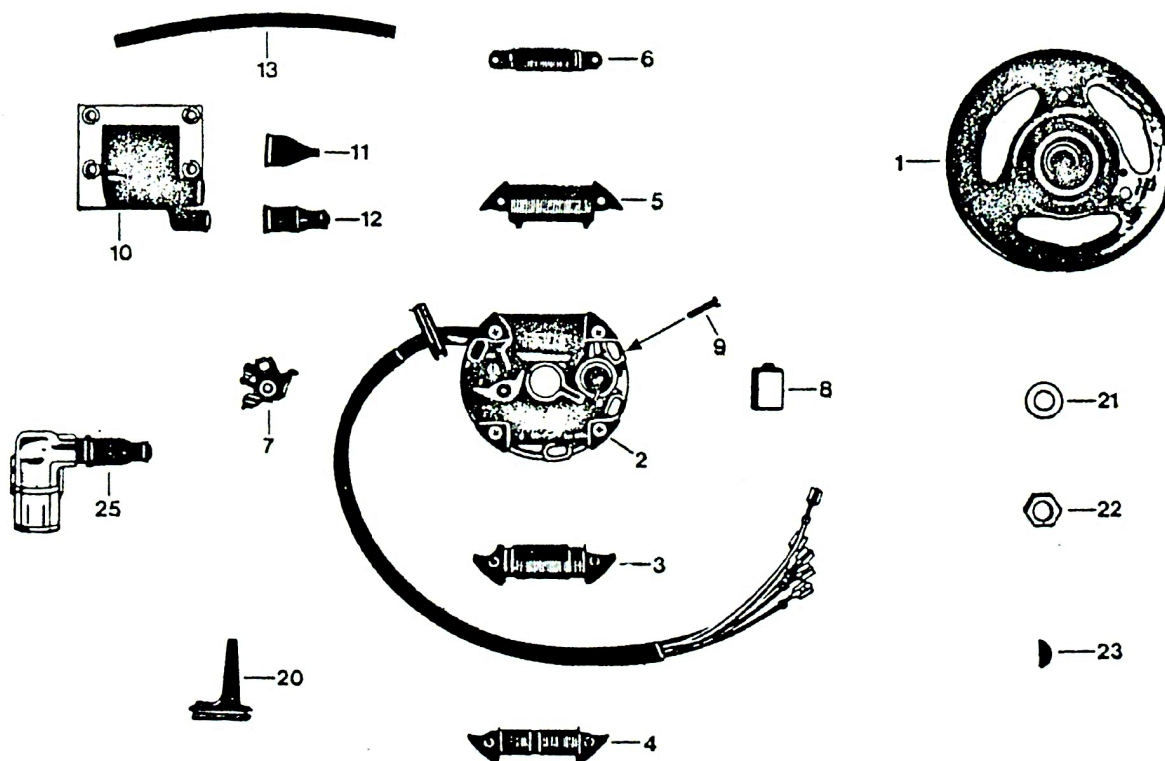

SVÄNGHJULSMAGNET  
FRÅN MOTOR NR.9522 711

33W VÄXELSTRÖM

Bild nr	Art.nr	Artikel	Antal per fordon
1	278.07.900-9	Svänghjul	1
2	278.07.906-6	Ankarplatta komplett	1
3	278.07.905-8	Tändspole	1
4	278.07.902-5	Blinkersspole	1
5	278.07.904-1	Ljusspole	1
6	278.07.903-3	Bakljusspole	1
7	35.399-5	Kontaktsats	1
8	35.400-1	Kondensator	1
9	908.40.293-6	Skruv A114x16	2
10	283.07.702-2	Tändspole utvändiq	1
11	517.16.108-9	Kabelmuff	2
12	282.07.101-8	Kabelmuff	2
13	696.306-0	Tändkabel	1
20	283.07.100-9	Kabelmuff	1
21	912.50.600-3	Bricka	1
22	993.40.600-8	Plutter	1
23	968.88.300-9	Krysskil	1
25	314.07.601-9	Tändstiftsskydd med störnings- skydd och kabelmuff	1