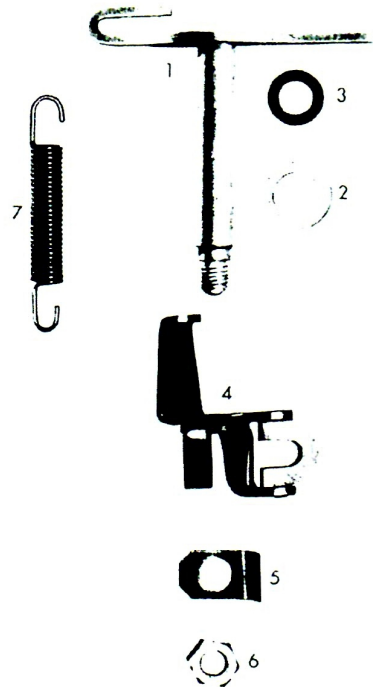

265. 50 LO

**2**-VÄXLADE

VÄXELFÖRARE

Bild nr	Art.nr	Artikel	Antal per fordon
1	265.05.612-7	Växelarm med axel	1
2	265.05.156-5	Bricka 0,5mm	1
3	265.05.252-2	Tätningring för dito	1
4	265.05.613-5	Växelföraregaffel	1
5	265.05.184-7	Låsbricka	1
6	993.40.440-9	Mutter M7	1
7	265.05.118-5	Dragfjäder	1