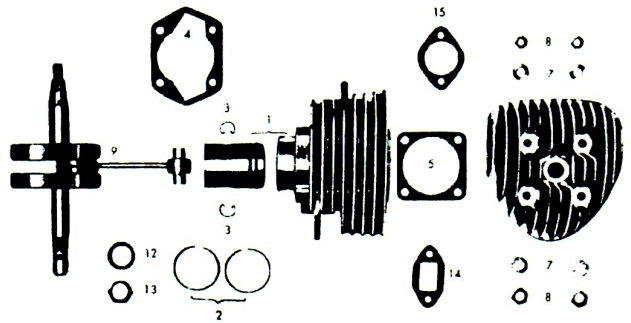

278.08 LO

265.50 LO

**3-VÄXLADE 2-VÄXLADE**

**CYLINDER,  
BALANSPARTI**

Bild nr	Art.nr	Artikel	Antal per fordon
1	278.02.702-4	Cylinder komplett med kolv	1
1	278.02.715-6	Cylinder komplett med kolv för stålvevstake.	1
2	35.290-6	Kolvring f. 247.02.703-0 per st.	1
2	35.291-4	Kolvring L-ring f.247.02.703-0 per sts	1
2	35.292-2	Kolvring f.248.02.703-9 per st.	1
3	973.12.300-3	Låsring för kolvbult	2
	265.02.700-3	Kolv, komplett f.cylinder 278.02.702-4 uppge bokstav.	1
	247.02.703-0	Kolv, komplett f.cylinder 278.02.702-4 med L-ring, uppge bokstav.	1
	248.02.703-9	Kolv, komplett f.cylinder 278.02.715-6 uppge bokstav.	1
	35.280-7	Kolvbult 12x32mm	1
	265.03.900-8	Vevstake komplett, aluminium.	1
	35.398-7	Nållager	1
	278.03.903-7	Vevstake komplett, stål	1
4	265.02.110-5	Cylinderfotpackning	1
5	284.02.158-1	Cylindertoppackning, aluminium	1
6	265.02.200-4	Cylindertopp	1
7	628.012.7	Bricka för cylindertoppmutter	4
8		Mutter M7	4
9	265.03.605-3	Vevparti kompl.med nållager och kolvbult.	1
9	278.03.902-9	Vevparti kompl.ny mod.m.stålvevstake	1
	277.03.115-9	Bricka f.vevaxel 15,1x24x2,0mm	efter behov
	261.05.144-5	" " " 15,1x24x0,1mm	" "
	261.05.137-9	" " " 15,1x24x0,2mm	" "
	261.05.138-7	" " " 15,1x24x0,5mm	" "
	261.05.132-0	" " " 15,1x24x0,8mm	" "
	261.05.133-8	" " " 15,1x24x1,0mm	" "
	277.03.111-8	" " " 17,1x24x2,0mm	" "
	265.05.177-1	" " " 17,1x24x0,1mm	" "
	265.05.176-3	" " " 17,1x24x0,2mm	" "
	265.05.175-5	" " " 17,1x24x0,5mm	" "
	265.05.179-7	" " " 17,1x24x0,8mm	" "
12	265.05.122-7	Bricka 15,2x25x0,8mm	1
13	265.05.123-5	Mutter M15x1	1
14	267.04.113-5	Packning f.förgasare 1,5mm tjocklek	1
15	265.08.100-0	Packning för avgasrör	1
		Bricka för förgasare och avgaspinnbult	2
	35.275-7	Pinnbult f.avgasrör och förgasare	4
		Mutter d:o M6	4