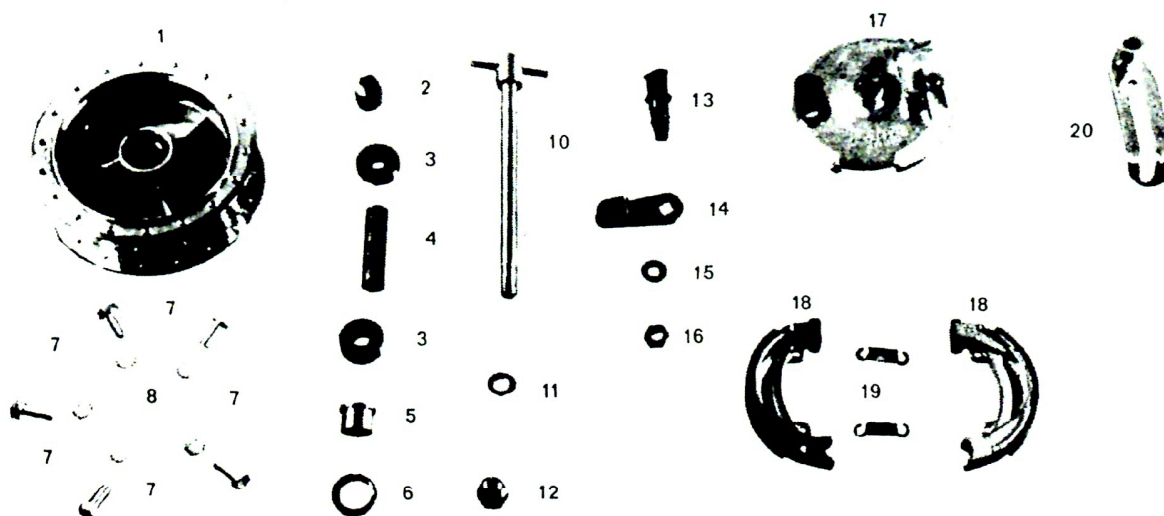

# NAV, FRAM, LELEU

Bild nr	Art.nr	Artikel	Antal per fordon
	12.081-6	Nav, komplett	1
1	12.087-3	Navhylsa	1
2	12.088-1	Kupolmutter M12x1	2
	11.712-7	Mutter M12x1	2
3	12.089-9	Axelbricka	2
4	12.094-9	Stoppmutter	2
5	12.091-5	Kona	2
6	12.092-3	Kulskål	2
	481.095-8	Kulor 1/4"	22
7	12.090-7	Tätningbricka	2
8	12.093-1	Axel 165mm	1
9	12.086-5	Bromssköld	1
10	12.083-2	Bromsback	per par
11	12.103-8	Fjäder för bromsback	2
12	12.102-0	Excenter	1
13	12.096-4	Bromsarm	1
14	12.095-6	Bricka	1
15	12.098-0	Låsbricka	1
16	12.097-2	Mutter för bromsarm	1