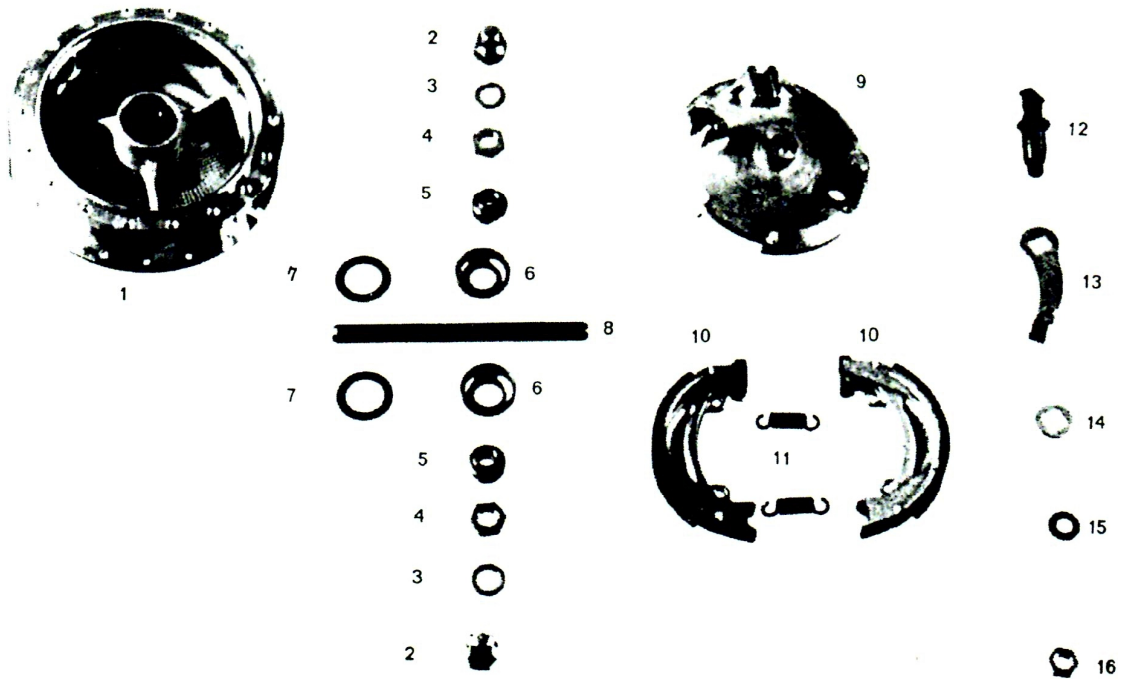

# NAV, FRAM, LELEU

Bild nr	Art.nr	Artikel	Antal per fordon
	12.081-6	Nav, komplett	1
1	12.087-3	Navhylsa	1
2	12.088-1	Kupolmutter M12x1	2
	11.712-7	Mutter M12x1	2
3	12.089-9	Axelbricka	2
4	12.094-9	Stoppmutter	2
5	12.091-5	Kona	2
6	12.092-3	Kulskål	2
	481.095-8	Kulor 1/4"	22
7	12.090-7	Tätningbricka	2
8	12.093-1	Axel 165mm	1
9	12.086-5	Bromssköld	1
10	12.083-2	Bromsback	per par
11	12.103-8	Fjäder för bromsback	2
12	12.102-0	Excenter	1
13	12.096-4	Bromsarm	1
14	12.095-6	Bricka	1
15	12.098-0	Låsbricka	1
16	12.097-2	Mutter för bromsarm	1