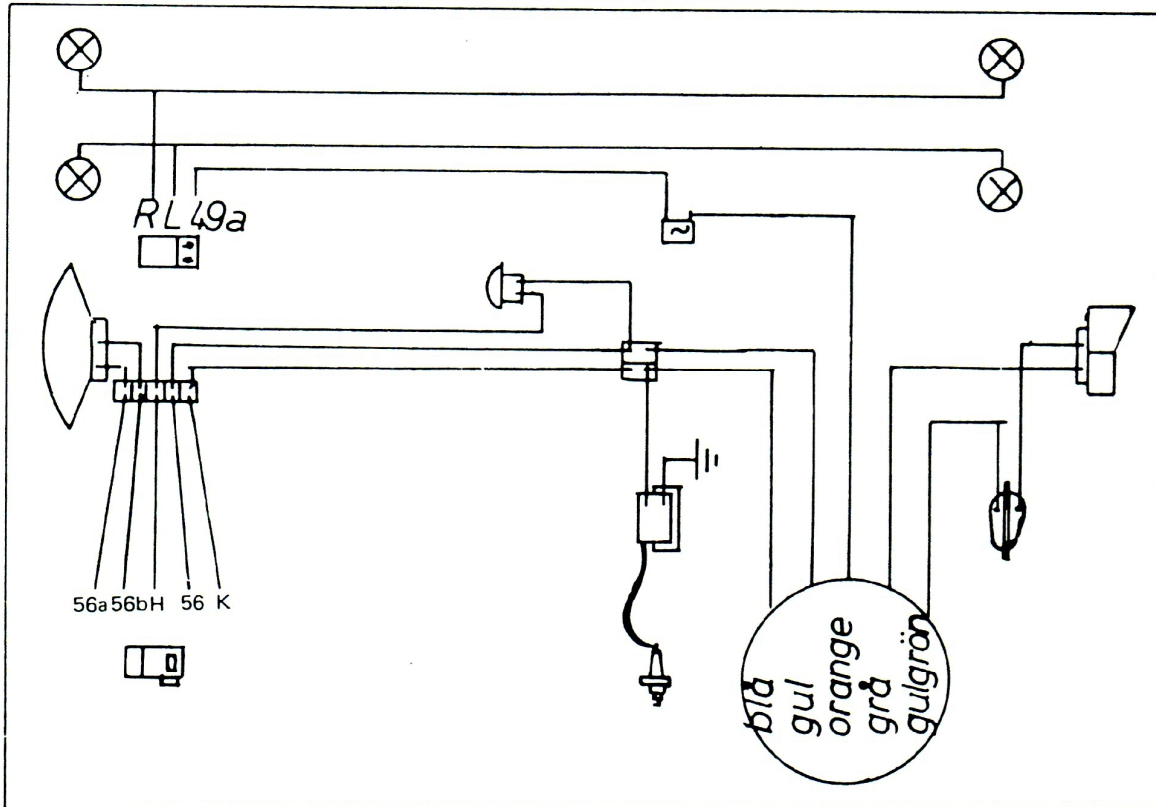

BLINKERSSYSTEM

MED KOPPLINGSSHEMA

Art.nr	Artikel	Antal per fordon
12.360-4	Blinkerssats, komplett med kabelhärva och växelströmsrelä (33W tändsystem).	1
12.361-2	Växelströmsrelä	1
12.362-0	Omkopplare	1
12.397-6	Fäste för blinkersomkopplare till d:o	1
12.398-4	Klammer löst till d:o	1
12.399-2	Skruv för d:o	1
11.674-9	Omkopplare krom, 2-vägs.	1
12.363-8	Blinkerlykta, komplett	4
12.364-6	Blinkerlyktglas	4
12.365-3	Glödlampa 6V 5W	4
12.366-1	Lykthållare främre för gaffelfastsättning (äldre modeller).	1
12.367-9	Lykthållare bakre, för skärmfäste (äldre modeller).	1
12.368-7	Lykthållare främre, för fäste i strålkastare.	2
12.369-5	Lykthållare bakre, för fäste i fastsvetsad ögla.	2
12.370-3	M8-Bult, genomborrad för 12.367-9 och 12.368-7.	4
12.374-5	Blinkerssats, komplett med NC-cell och kabelhärva för äldre modeller. (23W tändsystem).	1
12.375-2	NC-cell för 12.374-5	1
12.376-0	Glödlampa 6V 10W för 12.374-5	4