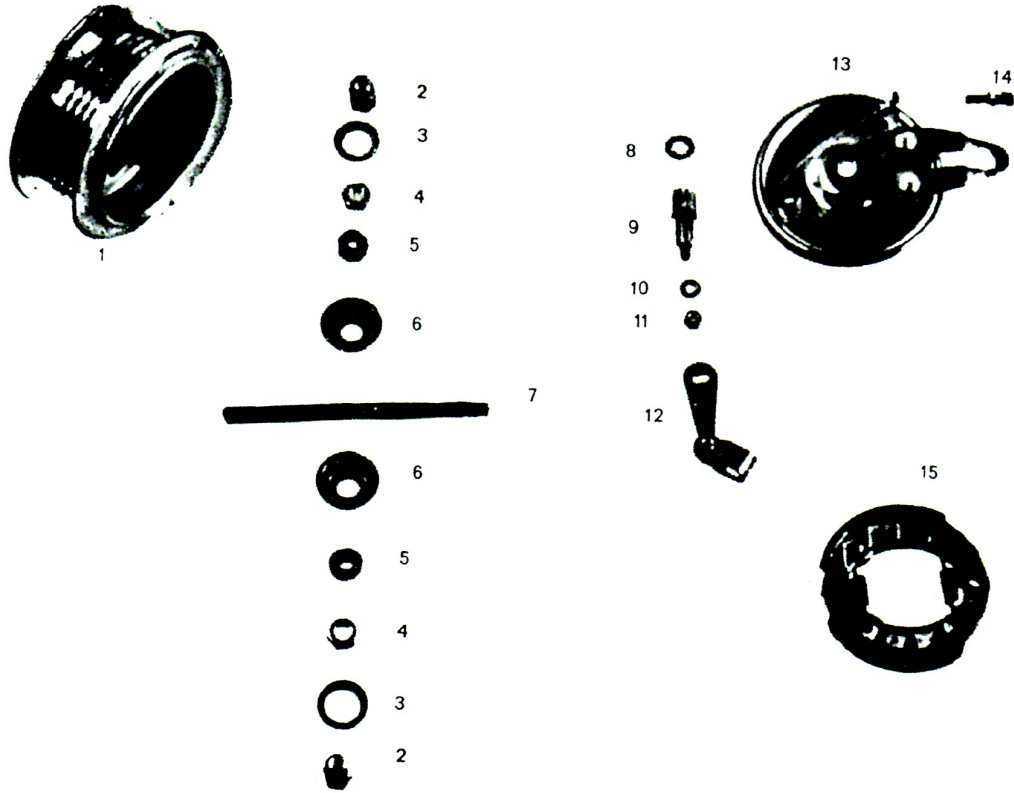

# NAV, FRAM, GRIMECA

Bild nr	Art.nr	Artikel	Antal per fordon
	12.075-8	Nav, komplett	1
1	12.073-3	Navhylsa	1
2	3.603-8	Kupolmutter M11x1	2
3	12.052-7	Tätningbricka	2
4	12.055-0	Axelmutter	2
5	12.049-3	Kona	2
6	12.048-5	Lagerskål	2
7	12.045-1	Axel	1
8	12.053-5	Låsbricka	1
9	12.047-7	Excenter	1
10	12.070-9	Bricka för excenter	1
11	12.069-1	Mutter för excenter	1
12	12.046-9	Bromsarm	1
13	12.054-3	Bromssköld	1
14	12.074-1	Justerskruv med mutter	1
15	12.051-9	Bromsback	per par
16	12.063-4	Fjäder för bromsback	2