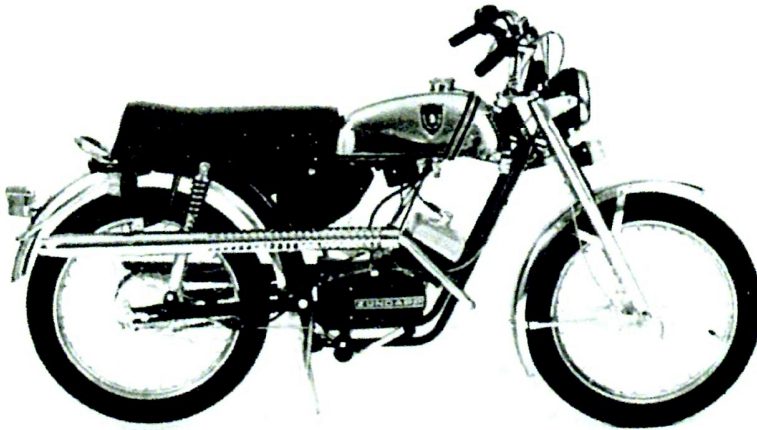

COBRA 1000/2000

Art.nr	Artikel	Antal per fordon
	<u>Avgasrör</u> se sidan:31	1
12.377-8	<u>Bakhjulsfjädring</u> 320mm	2
11.439-7	<u>Axel</u> M11 x 240mm för övre fästet	1
3.604-6	<u>Bricka</u> M11 "	2
3.603-8	<u>Kupolmutter</u> M11 x1 "	2
613-0	<u>Kupolmutter</u> M8 för nedre fästet	2
	<u>Låsbricka</u> 5/16"	2
	<u>Bult</u> M8 x 30mm	2
12.221-8	<u>Baklykta</u> "Bigger"	1
12.222-6	<u>Glas</u>	1
11.472-8	<u>Skruv</u>	2
11.473-6	<u>Distanshylsa</u>	2
6.624-1	<u>Bensinkran</u>	1
6.625-8	<u>Packning</u> d:o	1
12.301-8	<u>Bensintank</u>, för Cobra 1000, lackerad	1
12.302-6	<u>Bensintank</u>, för Cobra 2000, förkromad	1
621-3	<u>Gummibussning</u>	4
622-1	<u>Stålbussning</u>	2
613-0	<u>Kupolmutter</u> M8	2
10.638-5	<u>Bult</u> M8 x 45mm	2
	<u>Bricka</u> 5/16"	2
11.853-9	<u>Bensintanklock</u> med bajonettfattning	1
12.127-7	<u>Bensinslang</u> armerad	1
21.250-6	<u>Bromsljuskontakt</u>	1