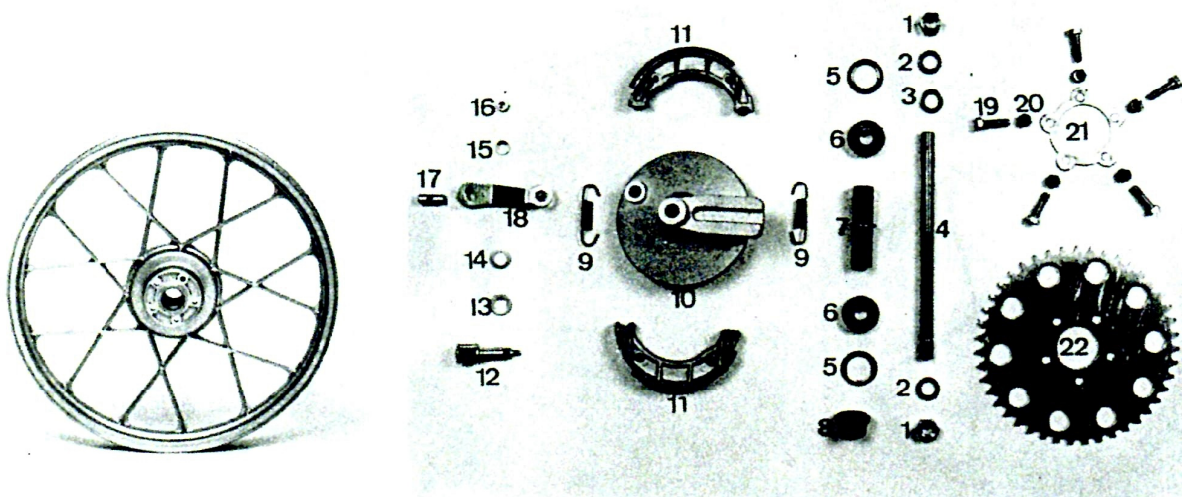

BAKHJUL FÖR COBRA 5000 GLS

Bild nr	Art.nr	Artikel	Antal per fordon
	12.450-3	Bakhjul, komplett	1
	12.451-1	Fälg (enligt bild)	1
1	12.429-7	Axelmutter	2
2	12.430-5	Bricka	2
3	12.480-0	Bricka	1
4	12.453-7	Axel	1
5	12.433-9	Tätningbricka	2
6	11.906-5	Kullager 6201Z	2
7	12.454-5	Distanshylsa	1
8	12.455-2	Bussning	1
9	12.435-4	Fjäder för bromsback	2
10	12.456-0	Bromssköld	1
11	12.437-0	Bromsback	per par
12	12.438-8	Excenter	1
13	12.439-6	Bricka	1
14	12.440-4	Bricka	1
15	12.442-0	Låsbricka	1
16		Mutter M6	1
17	12.065-9	Nippel för bromsarm	1
18	12.458-6	Bromsarm	1
19	12.459-4	Bult M7x25	5
20	12.067-5	Mutter M7	5
21	12.460-2	Låsbleck	1
22	12.461-0	Kedjedrev 43 t	1