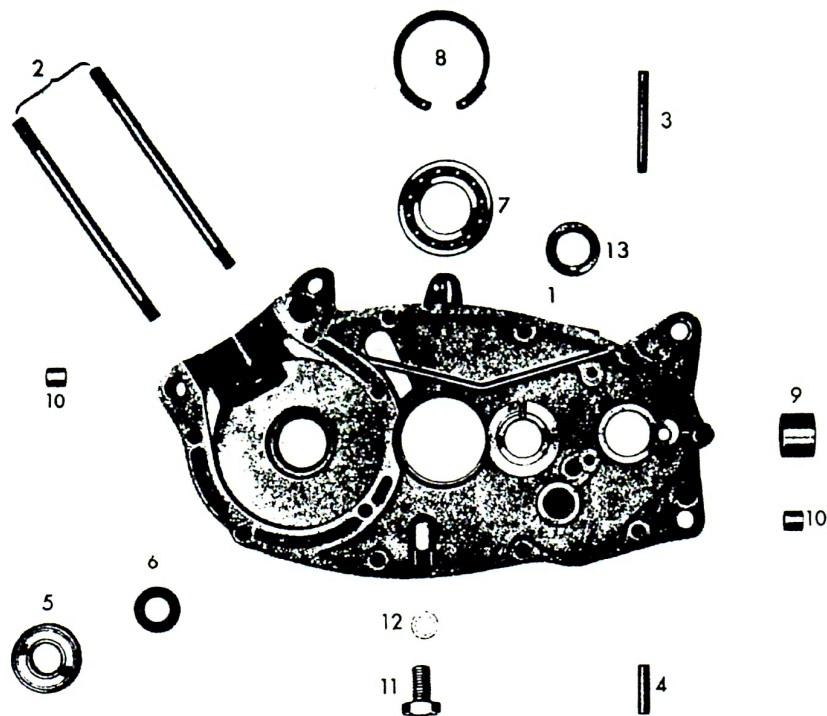

278.08 LO

**3-VÄXLADE**

VEVHUSHALVA, HÖGER

Bild nr	Art.nr	Artikel	Antal per fordon
1	267.01.909-9	Vevhushalva höger omont.t.o.m.74	1
	278.01.901-3	Vevhushalva höger omont.fr.o.m.75	1
	278.01.907-0	Vevhushalva höger omont.för motor med svart kåpa.	1
2	265.01.117-1	Packning för vevhushalva	1
	265.01.100-7	Pinnbult för cylinder	2
3	914.76.200-0	Stift 2x3mm	1
	914.81.620-2	Spännstift 5x45mm	1
4	267.05.129-0	Pinne 6x25	1
5	962.50.425-4	Kullager 6202	1
	962.50.440-3	Kullager 6202 Z	1
6	255.01.144-7	Tätning 15x24x7mm	1
7	962.50.695-2	Kullager 16005	1
8	276.01.154-1	Låsring	1
9	267.01.128-6	Bussning	4
10	250.01.226-7	Styrhylsa	4
11	993.30.670-3	Oljeavtappningsskruv M10x18	1
12	976.03.400-9	Packning f.oljeavtappn.skruv 10x14	1
13	265.01.102-3	Bussning för växelaxel Ø 18mm	1