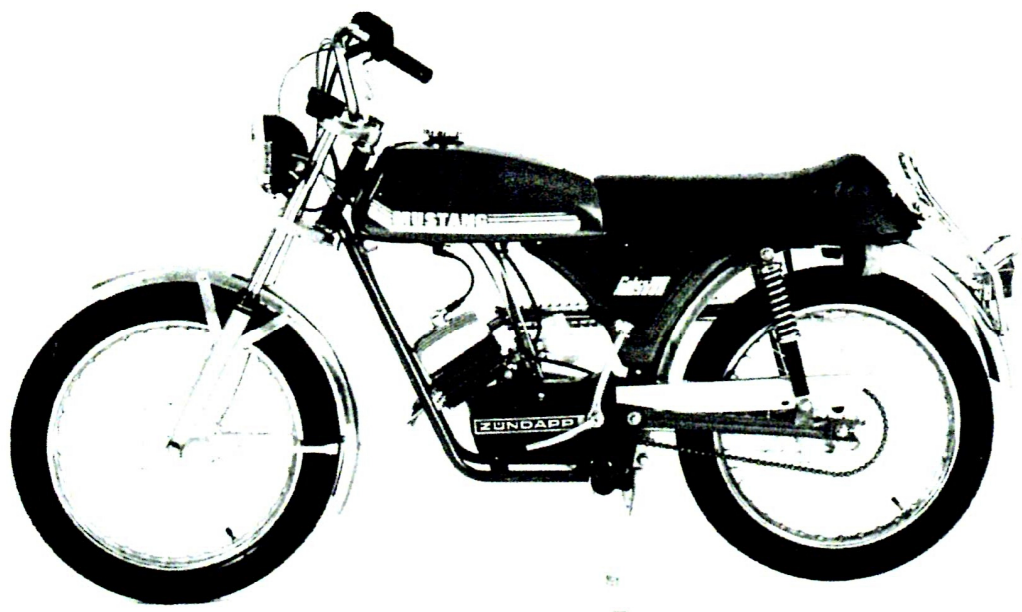

COBRA 5000

Art.nr	Artikel	Antal per fordon
12.262-2	<u>Avgasrör</u> se sidan:31	1
12.486-7	<u>Bakhjulsfjädring</u> 290mm	2
12.422-2	Bult M10x30 för övre fästet	2
3.604-6	Bricka M11 " "	2
3.605-3	Kupolmutter M10x1 " "	2
613-0	Kupolmutter M8 för nedre fästet	2
	Låsbricka 5/16" " "	2
	Bult M8x30 " "	2
	Bricka 5/16" " "	2
12.221-8	<u>Baklykta</u> "Bigger"	1
12.222-6	Glas	1
11.472-8	Skruv	2
11.473-6	Distanshylsa	2
6.624-1	<u>Bensinkran</u>	1
6.625-8	Packning d:o	1
12.405-7	<u>Bensintank</u>, lackerad	1
12.406-5	Gummimuff för tankfäste	2
613-0	Kupolmutter M8	2
	Bult M8x45	1
	Bricka 5/16"	1
11.853-9	<u>Bensintanklock</u> med bajonettfattning	1