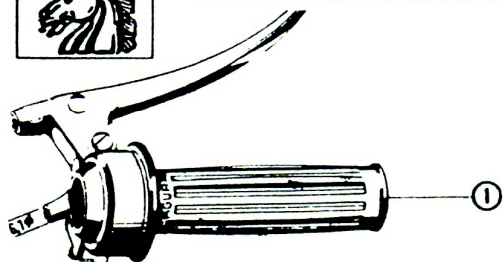

GASHANDTAG MED BROMSGREPP

Samtliga modeller

Bild nr	Art.nr	Artikel	Antal per fordon
1	11.910-7	Gashandtag kompl.m.bromshandtag (D250.1 lc/ksz) f.617,Cross B,Cross Spec.	1
	12.385-1	Gashandtag kompl.m.bromshandtag för Mamba,Anaconda o Cobra (D270 lc/ksz)	1
	12.289-5	Gashandtag kompl.m.bromshandtag,svart-lack.(D270 ls/ksz) f.Mamba,Cobra	1
	12.465-1	Gashandtag kompl.m.bromshandtag,svart-lack.m.uttag f.bromsljuskontakt (270.6.8-ls/ksz 1 01 45-1).	1
2	11.911-5	Hus kompl.f.gashandtag (D250.1-Z1 21c)	1
	12.386-9	Hus kompl.f.gashandtag, för Mamba, Anaconda o Cobra.	1
	12.290-3	Hus kompl.f.gashandtag för 12.289-5	1
	12.466-9	Hus för gashandtag 12.465-1	1
3	11.912-3	Handtagshylsa kompl.(D250.1-Zksz)passande 11.910-7.	1
	12.387-7	Handtagshylsa kompl.f.gashandtag passande 12.385-1 samt 12.289-5 svart.	1
4	10.657-5	Handtag höger plast,svart (D240.1-10.5ksz)	1
5	7.618-2	Grepp f.bromshandtag (D202.1-03)	1
6	7.619-0	Handtagsskruv kompl.m.mutter o bricka (H203.1-Z5.2)	1
8	11.914-9	Skruvnippel (D240.1-Z15) 5x7mm	1
9	11.666-5	Sticknippel (H203.1-17.2)	1
11	1.689-9	Skruvnippel (H203.1-Z15.2) 8x15mm	1
12	11.915-6	Vinkelhållare (D250.1-04)	1
14	11.958-6	Tryckplatta (D250.1-09.2)	1
16/17	11.916-4	Gängstift m.mutter M6 24,5 (D250.1-11.2) (D250.1-19)	1
18	11.917-2	Stoppklack, plast (D250.1-12)	1
19	11.918-0	Fjäder för dito (250.1-13)	1
	12.423-0	Bromsljuskontakt fram passar handtag 12.465-1 (558.11.1.2849.0)	1
	12.424-8	Gummihätta f.bromslj.kontakt 12.423-0	1
	12.467-7	Returfjäder f.främre bromsljuskontakt	1