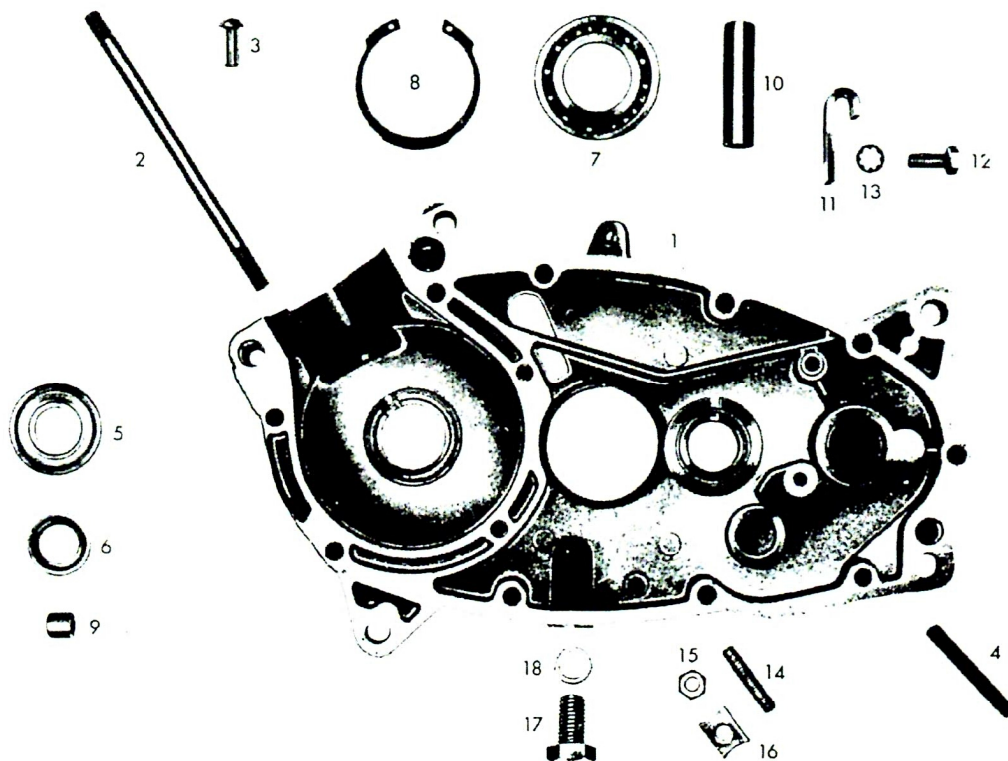

265.50 LO-LA

2-VÄXLAD

VEVHUSHALVA, HÖGER

Bild nr	Art.nr	Artikel	Antal per fordon
1	265.01.910-9	Vevhylsa höger t.o.m 1974	1
	265.01.907-5	Vevhylsa höger fr.o.m 1975	1
	265.01.117-1	Packning för vevhushalva	1
	265.01.102-3	Lagerbussning för växelaxel	1
	267.01.128-6	Lagerbussning för kickaxel	1
2	265.01.100-7	Pinnbult för cylinder	2
3	914.76.650-6	Nit 5x15	1
4	914.81.620-2	Spännstift 5x45	1
5	962.50.425-4	Kullager 6202	1
	962.50.440-3	Kullager 6202 Z	1
6	255.01.144-7	Tätning 15x24x7	1
7	962.50.695-2	Kullager 16005	1
8	276.01.154-1	Låsring	1
9	250.01.226-7	Styrhylsa	4
10	265.01.104-9	Lagerhylsa	1
11	265.01.143-7	Wirehållare	1
12		Bult M6x15	1
13	967.97.400-7	Bricka, tandad A6,4	1
14	955.10.625-7	Justerskruv för växelförargaffel	1
15	943.90.400-3	Sexkantmutter	1
16	265.01.138-7	Säkringsbleck	1
17	993.30.670-3	Oljeavtappningsskruv M10x8	1
18	976.03.400-9	Packning för dito A10x14	1