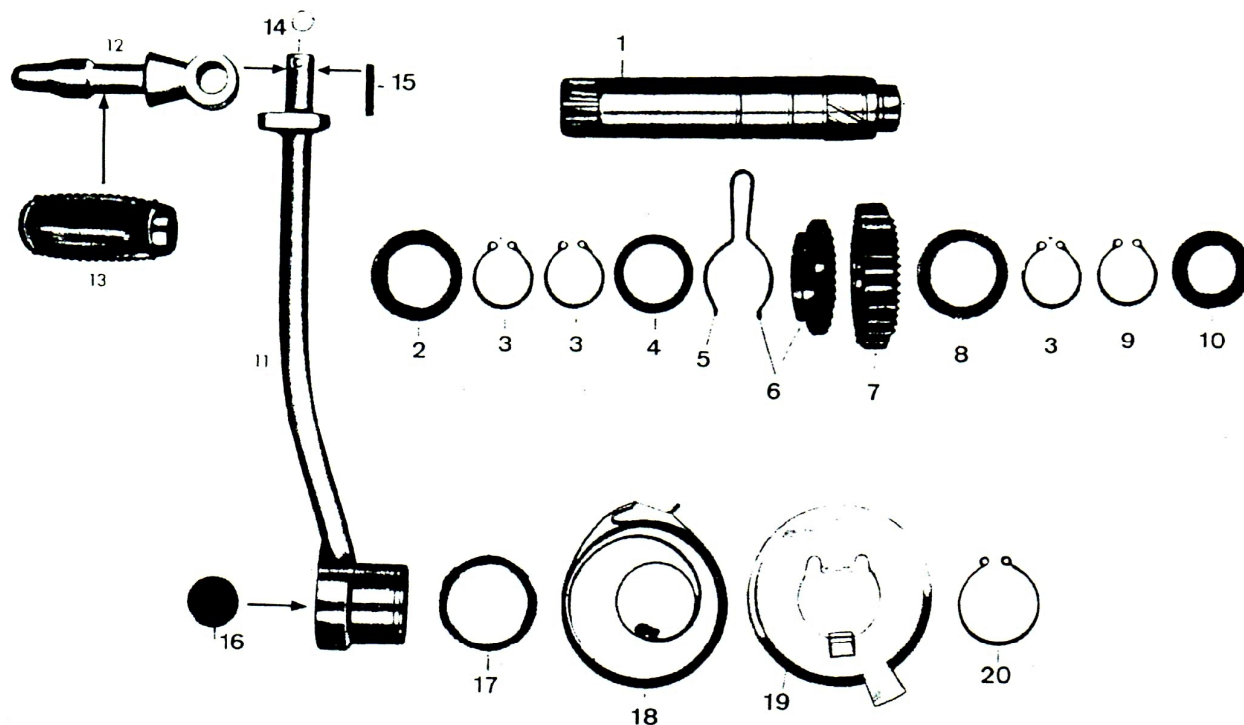

265. 50 LO

2-VÄXLADE

KICKSTART

Bild nr	Art.nr	Artikel	Antal per fordon
1	265.05.127-6	Kickstartaxel	1
2	267.05.310-6	Bricka 20,2x28x0,1mm	efter behov
2	278.01.129-1	Bricka 20,2x28x0,2mm	" "
2	278.01.130-9	Bricka 20,2x28x0,5mm	" "
2	278.01.131-7	Bricka 20,2x28x1,0mm	" "
3	947.10.530-0	Låsring 20x1,2	2
4	265.05.255-5	Bricka 22,1x32x0,2mm	efter behov
4	265.05.256-3	Bricka 22,1x32x0,1mm	" "
5	267.05.334-6	Bromsfjäder	1
6	267.05.910-3	Medbringare med bromsfjäder	1
7	265.05.153-2	Kickdrev 39 tänder äldre modell	1
7	265.05.204-3	Kickdrev 39 tänder	1
8	267.05.311-4	Bricka 20x28x1,6mm	1
8	265.05.203-5	Bricka 20x28x2,0mm	1
9	947.10.535-9	Låsring 20x1,75	1
10	265.05.241-5	Bricka 16,1x28x1,5mm	efter behov
10	265.05.242-3	Bricka 16,1x28x0,5mm	" "
10	265.05.243-1	Bricka 16,1x28x0,2mm	" "
10	265.05.244-9	Bricka 16,1x28x0,1mm	" "
11	283.05.155-5	Kickstartarm	1
12	283.05.168-8	Kickstartpedal	1
13	61.625-0	Gummi för kickstartpedal	1
14	284.05.106-7	Fjäderbricka för kickstartpedal	1
15	914.81.350-6	Spännstift för kickstartpedal 3x13mm	1
16	944.30.300-7	Förslutningskapsel Ø 20mm	1
17	283.05.156-3	Bricka 28,3x34x0,5mm	efter behov
17	283.05.157-1	Bricka 28,3x34x0,88mm	" "
18	267.05.328-8	Kickfjäder	1
19	284.05.603-3	Skyddsbricka	1
20	947.10.695-1	Låsring 28x1,5	1