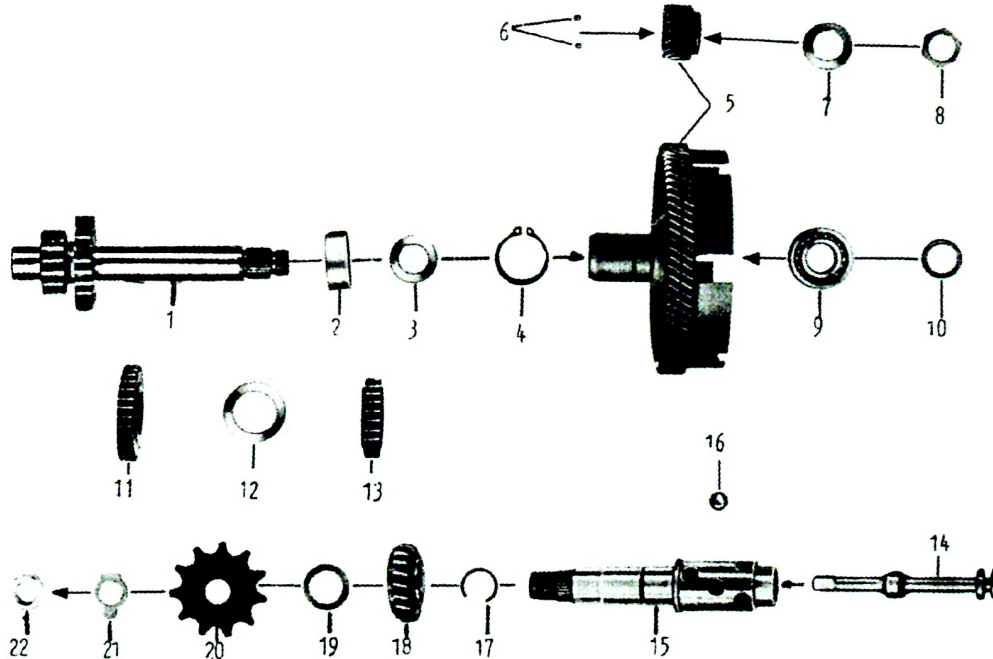

# 2-VÄXLADE

Bild nr	Art.nr	Artikel	Antal per fordon
1	265.05.266-2	Växellådsaxel ingående	1
2	265.05.130-0	Bussning	1
3	276.05.108-3	Bricka 1mm	1
3	276.05.109-1	Bricka 1,25mm	efter behov
3	276.05.110-9	Bricka 1,5mm	" "
4	947.10.680-9	Låsring 26x1,2	1
5	283.05.900-4	Lamelldrev 78t med motordrev 18t.	1
6	954.01.350-4	Kula 5mm Ø	2
7	265.05.122-7	Bricka 15,2x25x0,8	1
8	265.05.123-5	Mutter M15x1	1
9	962.50.215-9	Kullager 6002	1
10	280.05.171-5	Bricka 15,1x21x0,8mm	efter behov
10	813.01.451-1	Bricka 15,1x21x0,2mm	" "
10	813.01.452-9	Bricka 15,1x21x0,5mm	" "
10	813.01.459-4	Bricka 15,1x21x0,1mm	" "
11	265.05.260-5	1:ans drev 35 tänder	1
12	265.05.255-5	Bricka 22,1x32x0,2	efter behov
12	265.05.256-3	Bricka 22,1x32x0,1mm	" "
13	265.05.263-9	2:ans drev 27 tänder	1
14	265.05.105-2	Dragkil	1
15	265.05.101-1	Växellådsaxel utgående omonterad. Har utgått ur sortimentet, ersätts med 278.05.180-0 eller Rep.sats 12.520-3, 12.521-9.	1
15	278.05.180-0	Växelaxel utgående omonterad ny mod.	1
15	12.520-3	Växelaxel utgående, Rep.sats innehållande 1st Axel 278.05.180-0, 1st Drev 278.05.192-5 10t. 1st Bricka 278.05.197-4, 1st Mutter 278.05.201-4.	1
15	12.521-9	Växelaxel utgående, Rep.sats innehållande 1st Axel 278.05.180-0, 1st Drev 12.536-9, 12t 1st Bricka 278.05.197-4, 1st Mutter 278.05.201-4.	1
16	278.05.101-6	Kula 7mm Ø	8
17	265.05.181-3	Fjäddering	1
18	265.05.143-3	Hastighetsmätardrev	1
18	265.05.176-3	Bricka 17,1x23x0,2mm	efter behov
19	265.05.177-1	Bricka 17,1x23x0,1mm	" "
20	25.551-3	Motordrev 12t Mustang t.o.m.1974	1
	35.408-4	Motordrev 10t Mustang fr.o.m.1975	1
20	278.05.192-5	Motordrev 10t för axel 278.05.180-0	1
20	12.536-9	Motordrev 12t för axel 278.05.180-0	1
21	265.05.183-9	Bricka för drev passar axel 265.05.101-1	1
21	278.05.197-4	Bricka för axel 278.05.180-0	1
22	423.15.460-8	Mutter sexkantig passar axel 265.05.101-1	1
22	278.05.201-4	Mutter för axel 278.05.180-0	1