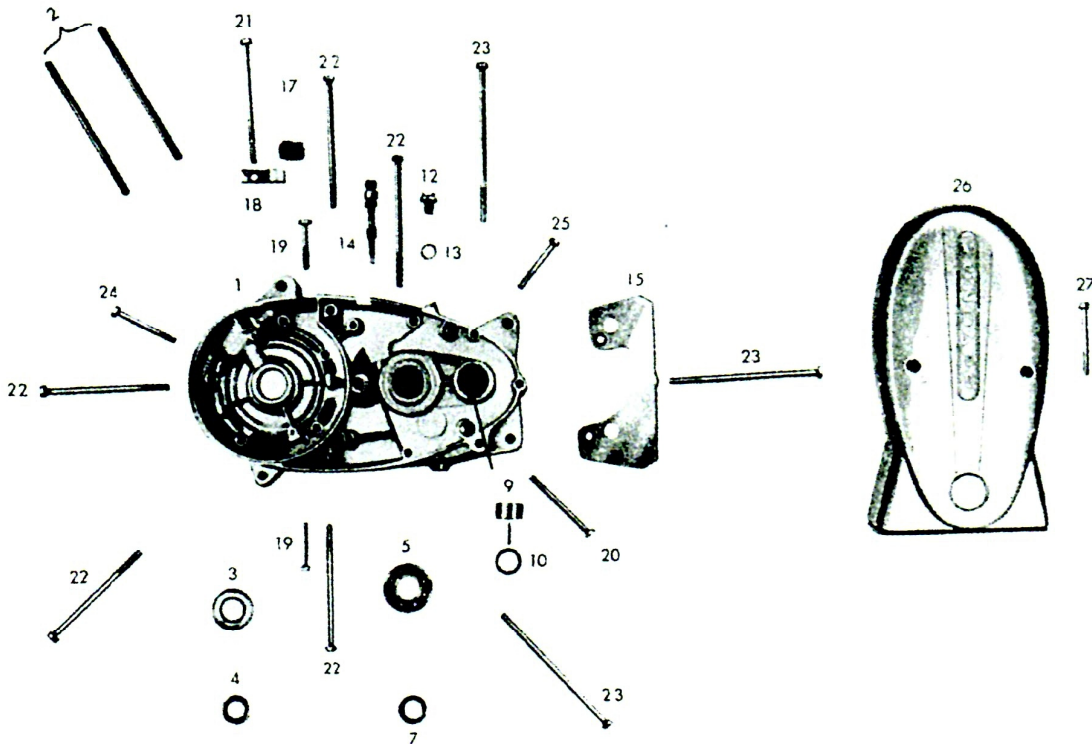

265. 50 LO

**2**-VÄXLAD

VEVHUSHALVA, VÄNSTER

Bild nr	Art.nr	Artikel	Antal per fordon
1	265.01.912-5	Vevhushalva, vänster t.o.m. 1974	1
	265.01.908-3	Vevhushalva, vänster fr.o.m.1975	1
2	265.01.100-7	Pinnbult för cylinder	2
3	962.50.470-8	Kullager 6203	1
4	277.01.136-7	Tätning 17x28x7	1
5	962.50.470-0	Kullager 6203	1
	962.50.485-5	Kullager 6203 Z	1
7	265.01.135-3	Tätning 16x24x7	1
9	267.01.125-2	Bussning	1
10	285.01.153-2	Tätning 20x26x4	1
12	281.01.135-3	Oljepåfyllningsskruv	1
13	976.03.600-4	Packning A14x18	1
14	265.01.603-0	Hastighetsmätarspindel 13 tänders.	1
15	266.01.208-7	Dammskyddsplåt	1
17	621-3	Kabelgenomföring för hastighetsmätarkabel.	1
18	265.01.145-2	Kabelhållare	1
19	908.40.480-9	Skruv för vevhus 6x35	2
20	908.40.540-0	Skruv för vevhus 6x65/20	1
22	908.40.590-5	Skruv för vevhus 6x98/25	5
23	908.40.610-1	Skruv för vevhus 6x120/25	3
24	908.40.510-3	Skruv för vevhus 6x50	1
25	908.40.500-4	Skruv för vevhus 6x45	1
26	267.01.136-9	Vevhuskåpa, vänster	1
27	908.40.520-2	Skruv för vevhuskåpa 6x55	2
	265.01.105-6	Lagerbussning 12x16x9	1
	265.01.108-0	Lagerbussning 14x18x11	1