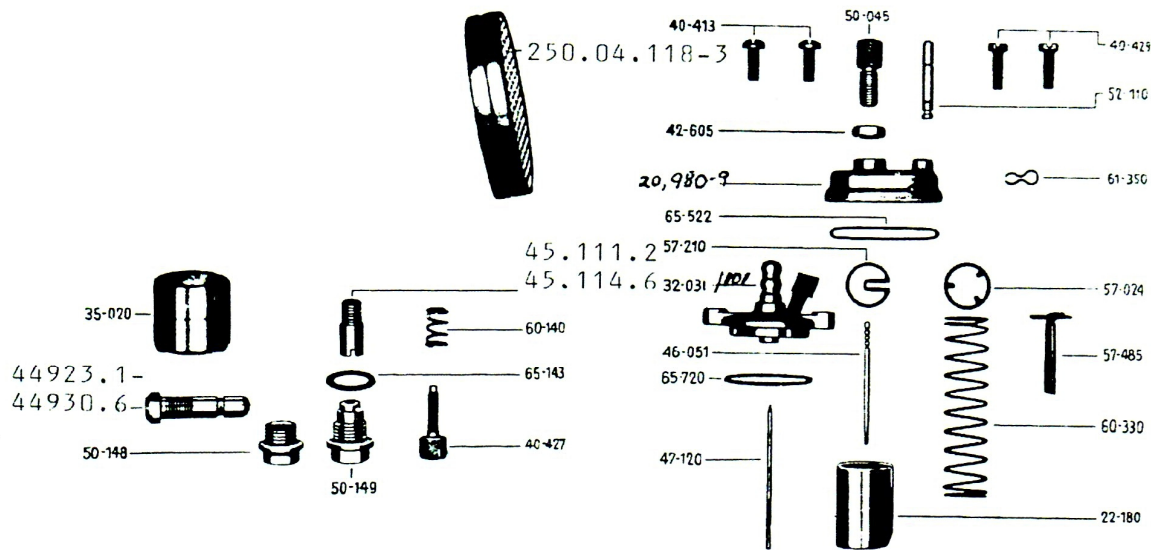

278.08 LO

265. 50 LO

3-VÄXLADE

2-VÄXLADE

FÖRGASARE

Bild och Art.nr	Artikel	Antal per fordon
266.04.701-8	Förgasare kompl.1/9,5/66 Har utgått ur sort.	
22.180-4	Gastrottel	1
60.330-8	Fjäder för gastrottel	1
57.210-7	Låsring för trottelnål	1
46.051-9	Trottelnål	1
57.485-5	Startspjäll	1
20.980-9	Lock för förgasarhus	1
65.522-5	Packning för dito	1
52.112-0	Tryckstift 24mm	1
50.149-4	Förslutningsskruv	1
65.143-0	Packning för förslutningsskruv	1
40.429-3	Fästskruv för trottellock	2
61.350-5	Säkringsfjäder för tryckstift	1
57.024-2	Bricka	1
60.140-1	Fjäder för tomgångsskruv	1
40.427-7	Tomgångsskruv	1
45.111-2	Munstycke, 2,10	1
45.112-0	Munstycke, 2,12	1
45.113-8	Munstycke, 2,15	1
45.114-6	Munstycke, 2,22	1
44.923-1	Munstycke, 44	1
44.924-9	Munstycke, 46	1
44.925-6	Munstycke, 48	1
44.926-4	Munstycke, 50	1
44.927-2	Munstycke, 52	1
44.928-0	Munstycke, 54	1
44.929-8	Munstycke, 56	1
44.930-6	Munstycke, 58	1
47.120-1	Flottörnål	1
40.413-7	Fästskruv för flottörhuslock	1
50.045-4	Ställskruv för förgasarelock	1
42.605-6	Låsmutter för dito	1
35.020-7	Flottör	1
32.031-7	Flottörhuslock med flödare	1
65.720-5	Packning för dito	1
25.428-4	Insugningsljuddämpare av plast t.o.m.74.	1
250.04.118-3	Filter	1
278.02.904-6	Gummiring för dito	1