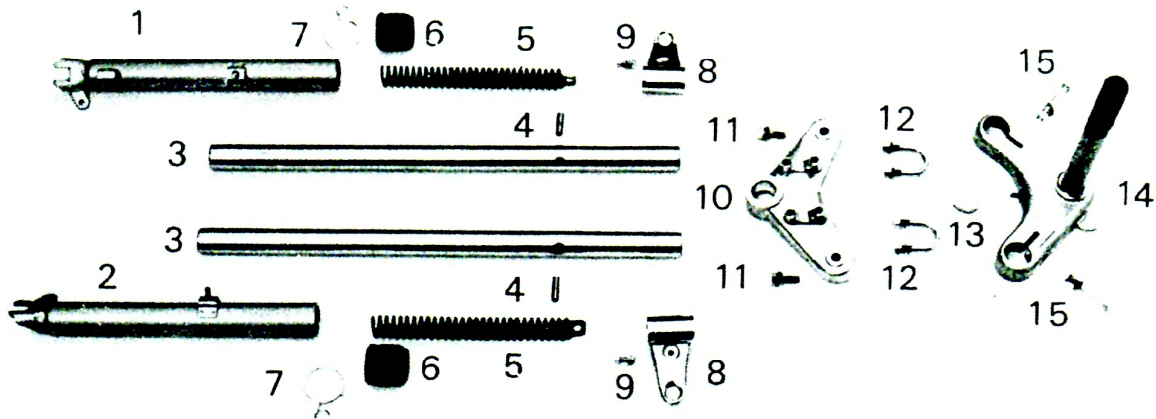

# GAFFEL, - FRAM COBRA 1000-2000 SAMT COBRA 5000-5000 GLS.

Bild nr	Art.nr	Artikel	Antal per fordon
	12.426-3	Gaffel, komplett för Cobra 5000	
	12.320-8	Gaffel, komplett för Cobra 1000/2000	
1	12.321-6	Gaffelben, nedre höger	1
2	12.322-4	Gaffelben, nedre vänster	1
3	12.323-2	Gaffelben, övre	2
4	12.015-4	Stift för fjäder	2
5	12.014-7	Fjäder	2
6	12.324-0	Muff	2
7	12.325-7	Låsring för 12.324-0	2
8	12.326-5	Lykthållare höger och vänster	2
9	12.328-1	Bult med mutter för 12.326-5	2
10	12.329-9	Triangelplåt, övre	1
11	12.330-7	Bult	2
12	12.331-5	Styrhållare	2
13	12.332-3	Stoppmutter	1
14	12.333-1	Triangelplåt, nedre	1
15	12.334-9	Bult med mutter	2
COBRA 5000/5000 GLS			
	12.426-3	Gaffel, komplett	
14	12.408-1	Triangelplåt, nedre	1
3	12.409-9	Gaffelben, övre	2
	12.473-5	Passbleck f. Cobra 5000 GLS	