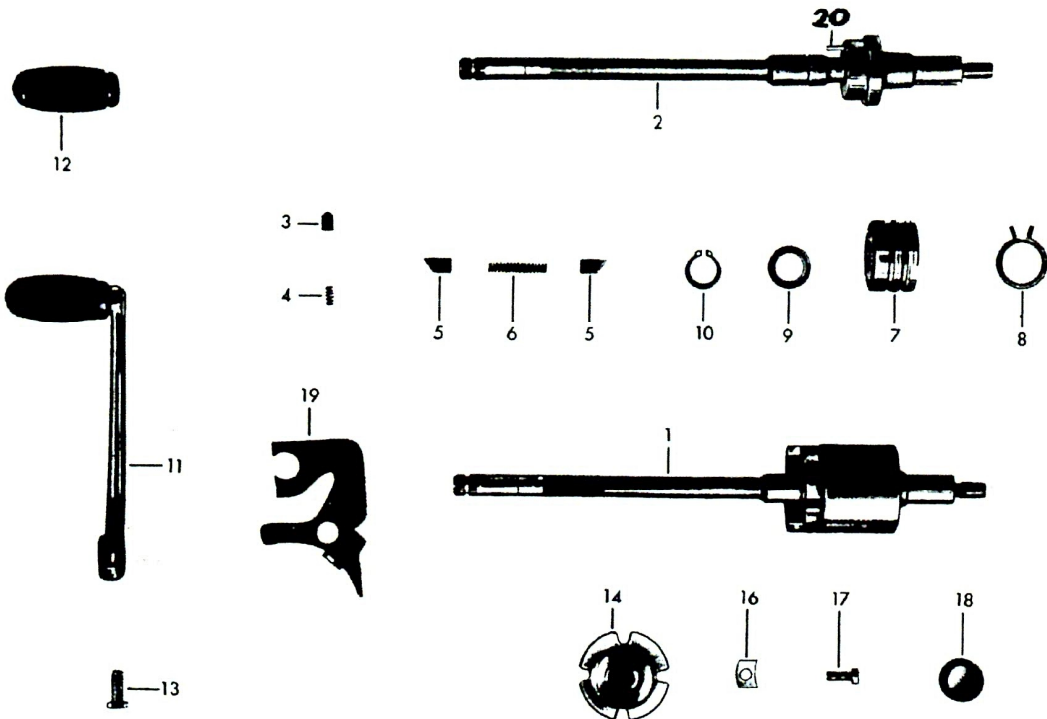

278.08 LO

3-VÄXLADE

FOTVÄXELAXEL – PEDAL

Bild nr	Art.nr	Artikel	Antal per fordon
1	267.05.749-5	Fotväxelaxel, komplett	1
2	267.05.654-7	Fotväxelaxel, utan växelklocka	1
	966.00.345-1	Nit 2,6	1
3	267.05.125-8	Hylsa	1
4	267.05.126-6	Fjäder	1
5	267.05.586-1	Växelklack	2
6	267.05.585-3	Fjäder för dito	1
7	281.05.137-5	Växelhylsa, inre	1
8	278.05.100-8	Returfjäder fr.o.m.motor nr. 4102593.	1
9	267.05.244-7	Bricka 0,1mm	1
10	947.10.350-3	Låsring 16x1	1
	267.05.165-4	Yttre hylsa för växelklocka	1
11	283.05.716-4	Fotväxelpedal	1
12	61.625-0	Gummi för fotväxelpedal	1
13		Bult för fotväxelpedal M6x15	1
14	267.05.112-6	Justeringslock	1
16	267.05.113-4	Underläggsbricka	2
17	992.00.400-2	Skruv M6x15	2
18	267.05.130-8	Gummimuff	1
19	267.05.633-1	Växelförare	1
20	954.02.300-8	Stift 3x27,8	1