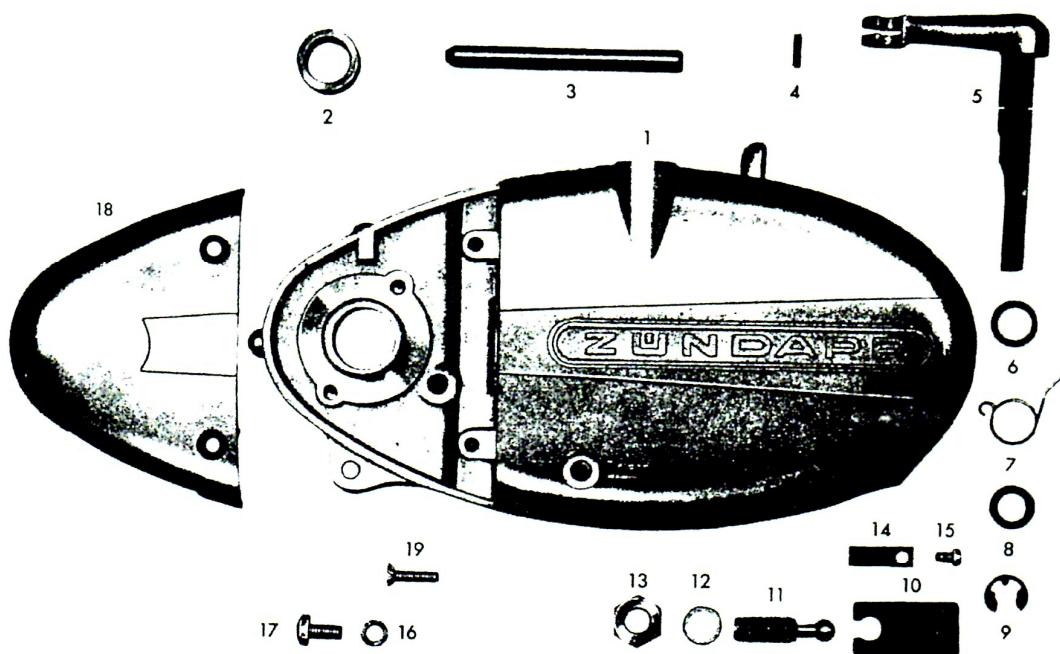

278.08 LO-LA

**3**-VÄXLADE

VEVHUSHALVA, VÄNSTER

Bild nr	Art.nr	Artikel	Antal per fordon
1	265.01.912-5	Vevhushalva, vänster, omont. t.o.m. 74	1
	278.01.902-1	Vevhushalva, vänster, omont. fr.o.m. 75	1
	278.01.909-6	Vevhushalva, vänster, omont. för motor med svart kåpa.	1
2	265.01.100-7	Pinnbult för cylinder	2
3	962.50.470-0	Kullager 6203	1
	962.50.485-8	Kullager 6203 Z	1
4	277.01.136-7	Tätning 17x28x7	1
5	962.50.470-0	Kullager 6203	1
	962.50.485-8	Kullager 6203 Z	1
7	265.01.135-3	Tätning 16x24x7	1
9	267.01.125-2	Bussning	1
10	285.01.153-2	Tätning 20x26x4	1
11	281.01.135-3	Oljepåfyllningsskruv	1
12	976.03.600-4	Packning för dito 14x18	1
14	266.01.208-7	Dammskyddsplåt	1
13	265.01.604-8	Hastighetsmätarspindel 12 tänder	1
	265.01.603-0	Hastighetsmätarspindel 13 tänder fr.o.m. 78	1
15	909.10.000-0	Skruv 5x10mm	2
16	621-3	Gummigenomföring f. hastighetsmätarkabel Ø 12mm	1
17	265.01.145-2	Kabelhållare	1
18	908.40.480-9	Skruv 6x35	2
19	908.40.540-0	Skruv 6x65/20	1
21	908.40.590-5	Skruv 6x98/25	3
22	908.40.610-1	Skruv 6x120/25	1
23	908.40.510-3	Skruv 6x50	1
24	908.40.500-4	Skruv för vevhus 6x45	1
25	267.01.136-9	Vevhuskåpa, vänster	2
27	908.40.520-2	Skruv för vevhuskåpa 6x55	1
	265.01.105-6	Lagerbussning 12x16x9	1
	265.01.108-0	Lagerbussning 14x18x11	1