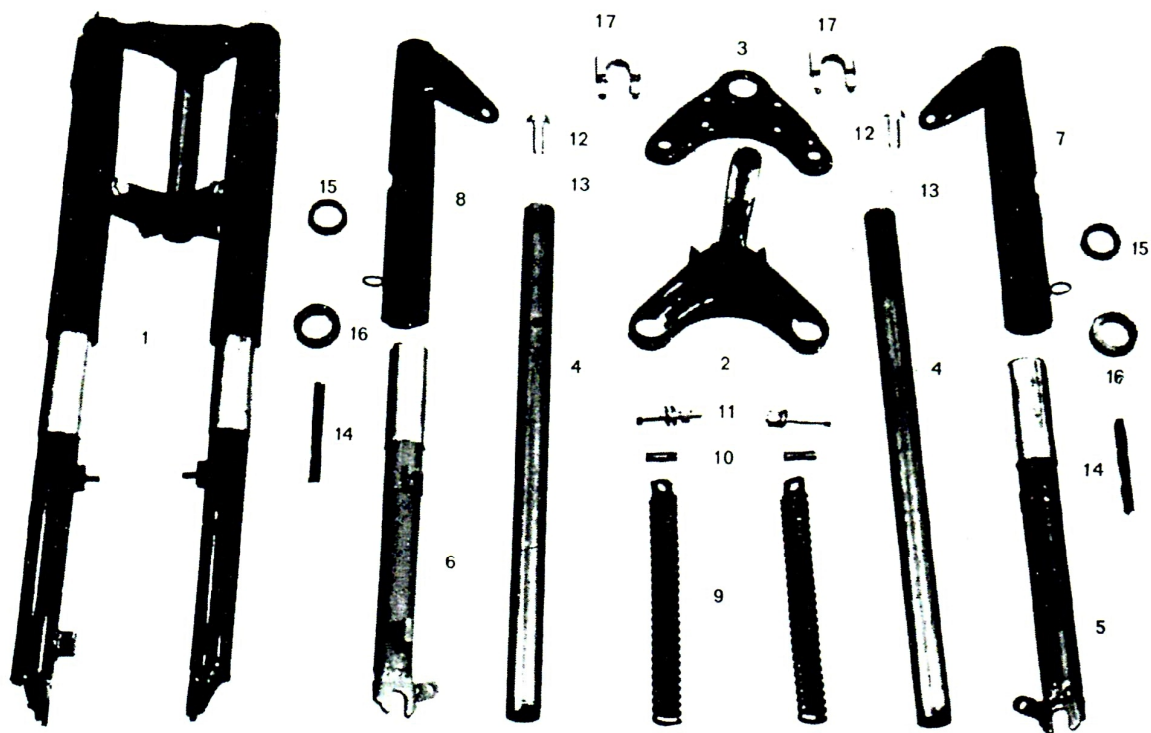

## Gaffel, - fram

Bild nr	Art.nr	Artikel	Antal per fordon
1		Telkoppgaffel 11.465-2 har utgått ersätts med 12.320-8.	1
2	12.007-1	Triangelplåt, nedre ange färg	1
3	12.008-9	Triangelplåt, övre enge färg	1
4	12.009-7	Gaffelben, inre	1
5	12.010-5	Gaffelben, nedre vänster, ange färg	1
6	12.011-3	Gaffelben, nedre höger, ange färg	1
7	12.012-1	Gaffelben, övre vänster, ange färg	1
8	12.013-9	Gaffelben, övre höger, ange färg	1
9	12.014-7	Fjäder	2
10	12.015-4	Stift för fjäder	2
11	12.016-2	Bult M8x45 med brickor och mutter	2
12	12.017-0	Bult M12	2
13	12.018-8	Bricka för bult M12	2
14	12.019-6	Filterpackning	2
15	12.020-4	Gummitätning, övre	2
16	12.021-2	Gummitätning, nedre	2
17	12.022-0	Styrhållare med mutter	2