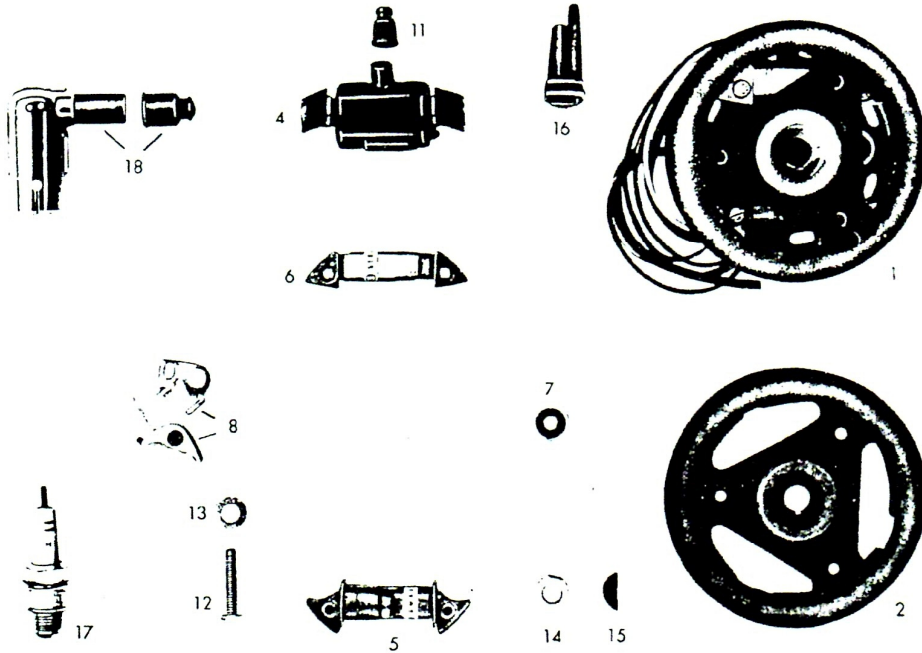

278.08 LO-LA 265. 50 LO-LA BOSCH
3-VÄXLADE **2**-VÄXLADE SVÄNGHJULSMAGNET

Bild nr	Art.nr	Artikel	Antal per fordon
1		Tändmagnet kompl. 23W	1
2	265.07.916-0	Svänghjul	1
4	276.07.901-9	Tändspole	1
5	267.07.907.7	Ljusspole	1
6	267.07.908-5	Bromsljusspole	1
7	35.400-1	Kondensator	1
8	35.399-5	Kontaktsats	1
11	285.07.144-5	Gummimuff	1
12	908.40.293-6	Skruv 4x16	2
13	912.50.250-7	Bricka 4,3	2
15	968.88.300-9	Krysskil för svänghjul 3x3,7	1
14	265.07.105-0	Mutter för svänghjul (993.40.600-8)	1
16	265.07.100-1	Kabelmuff	1
17		Tändstift (W 175 T1)	1
18	314.07.601-9	Tändstiftsskydd med störnings- skydd och kabelmuff.	1