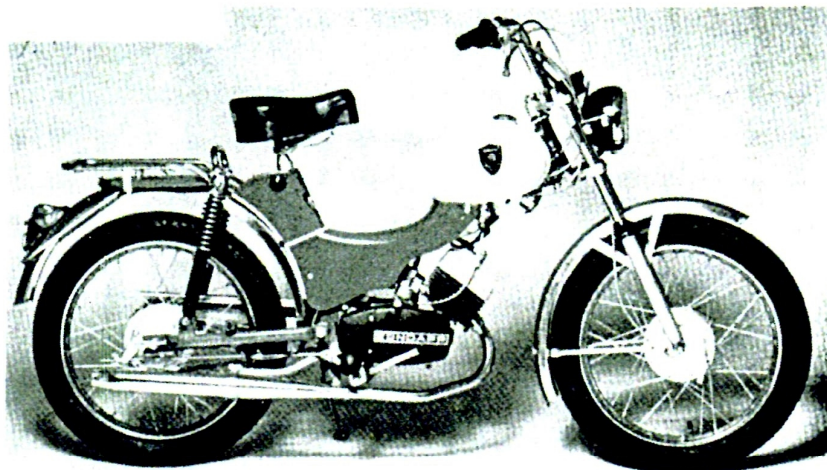

CROSS B

CROSS B SKILJER SIG ENDAST IFRÅN CROSS SPECIAL
PÅ NEDANSTÄENDE PUNKTER.

Art.nr	Artikel	Antal per fordon
	<u>Avgasrör</u> se sidan:31	
11.933-9	Baklykta, -1982	1
11.934-7	Kåpa för 11.933-9 förkromad	1
11.693-9	Bromsljusglas med skruv	1
515.844-9	Skruv för 11.934-7	1
12.221-8	Baklykta, "Bigger" 1983-	1
12.222-6	Glas för 12.221-8	1
11.472-8	Skruv	2
11.473-6	Distanshylsa	2
11.654-1	Sadel	1
1.649-3	Sadelstolpe	1
	Sadelstolpsbult	1
	Mutter M7	1
11.657-4	Sadelklammer	1
11.655-8	Stödplatta för sadel 11.654-1	1
11.648-3	Sadelkassett för verktyg ny mod.	1
12.383-6	Sadelkassett för verktyg äldre mod.	1
11.649-1	Skruv med plastvinge M6x8mm	1
11.650-9	Skruv med plastgrepp M6x55mm	1
12.384-4	Skruv med plastgrepp M6x10mm	1
12.124-4	<u>Pakethållare</u>	1
12.126-9	Bygel för pakethållare	1
613-0	Kupolmutter M8	1
	Bult M8x35mm	1
	Låsbricka 5/16"	1
12.170-7	<u>Styre</u>	1
	<u>Ljuddämparstag</u> se sidan:31	
12.494-1	<u>Ram</u>, 1974- med styrlås	1