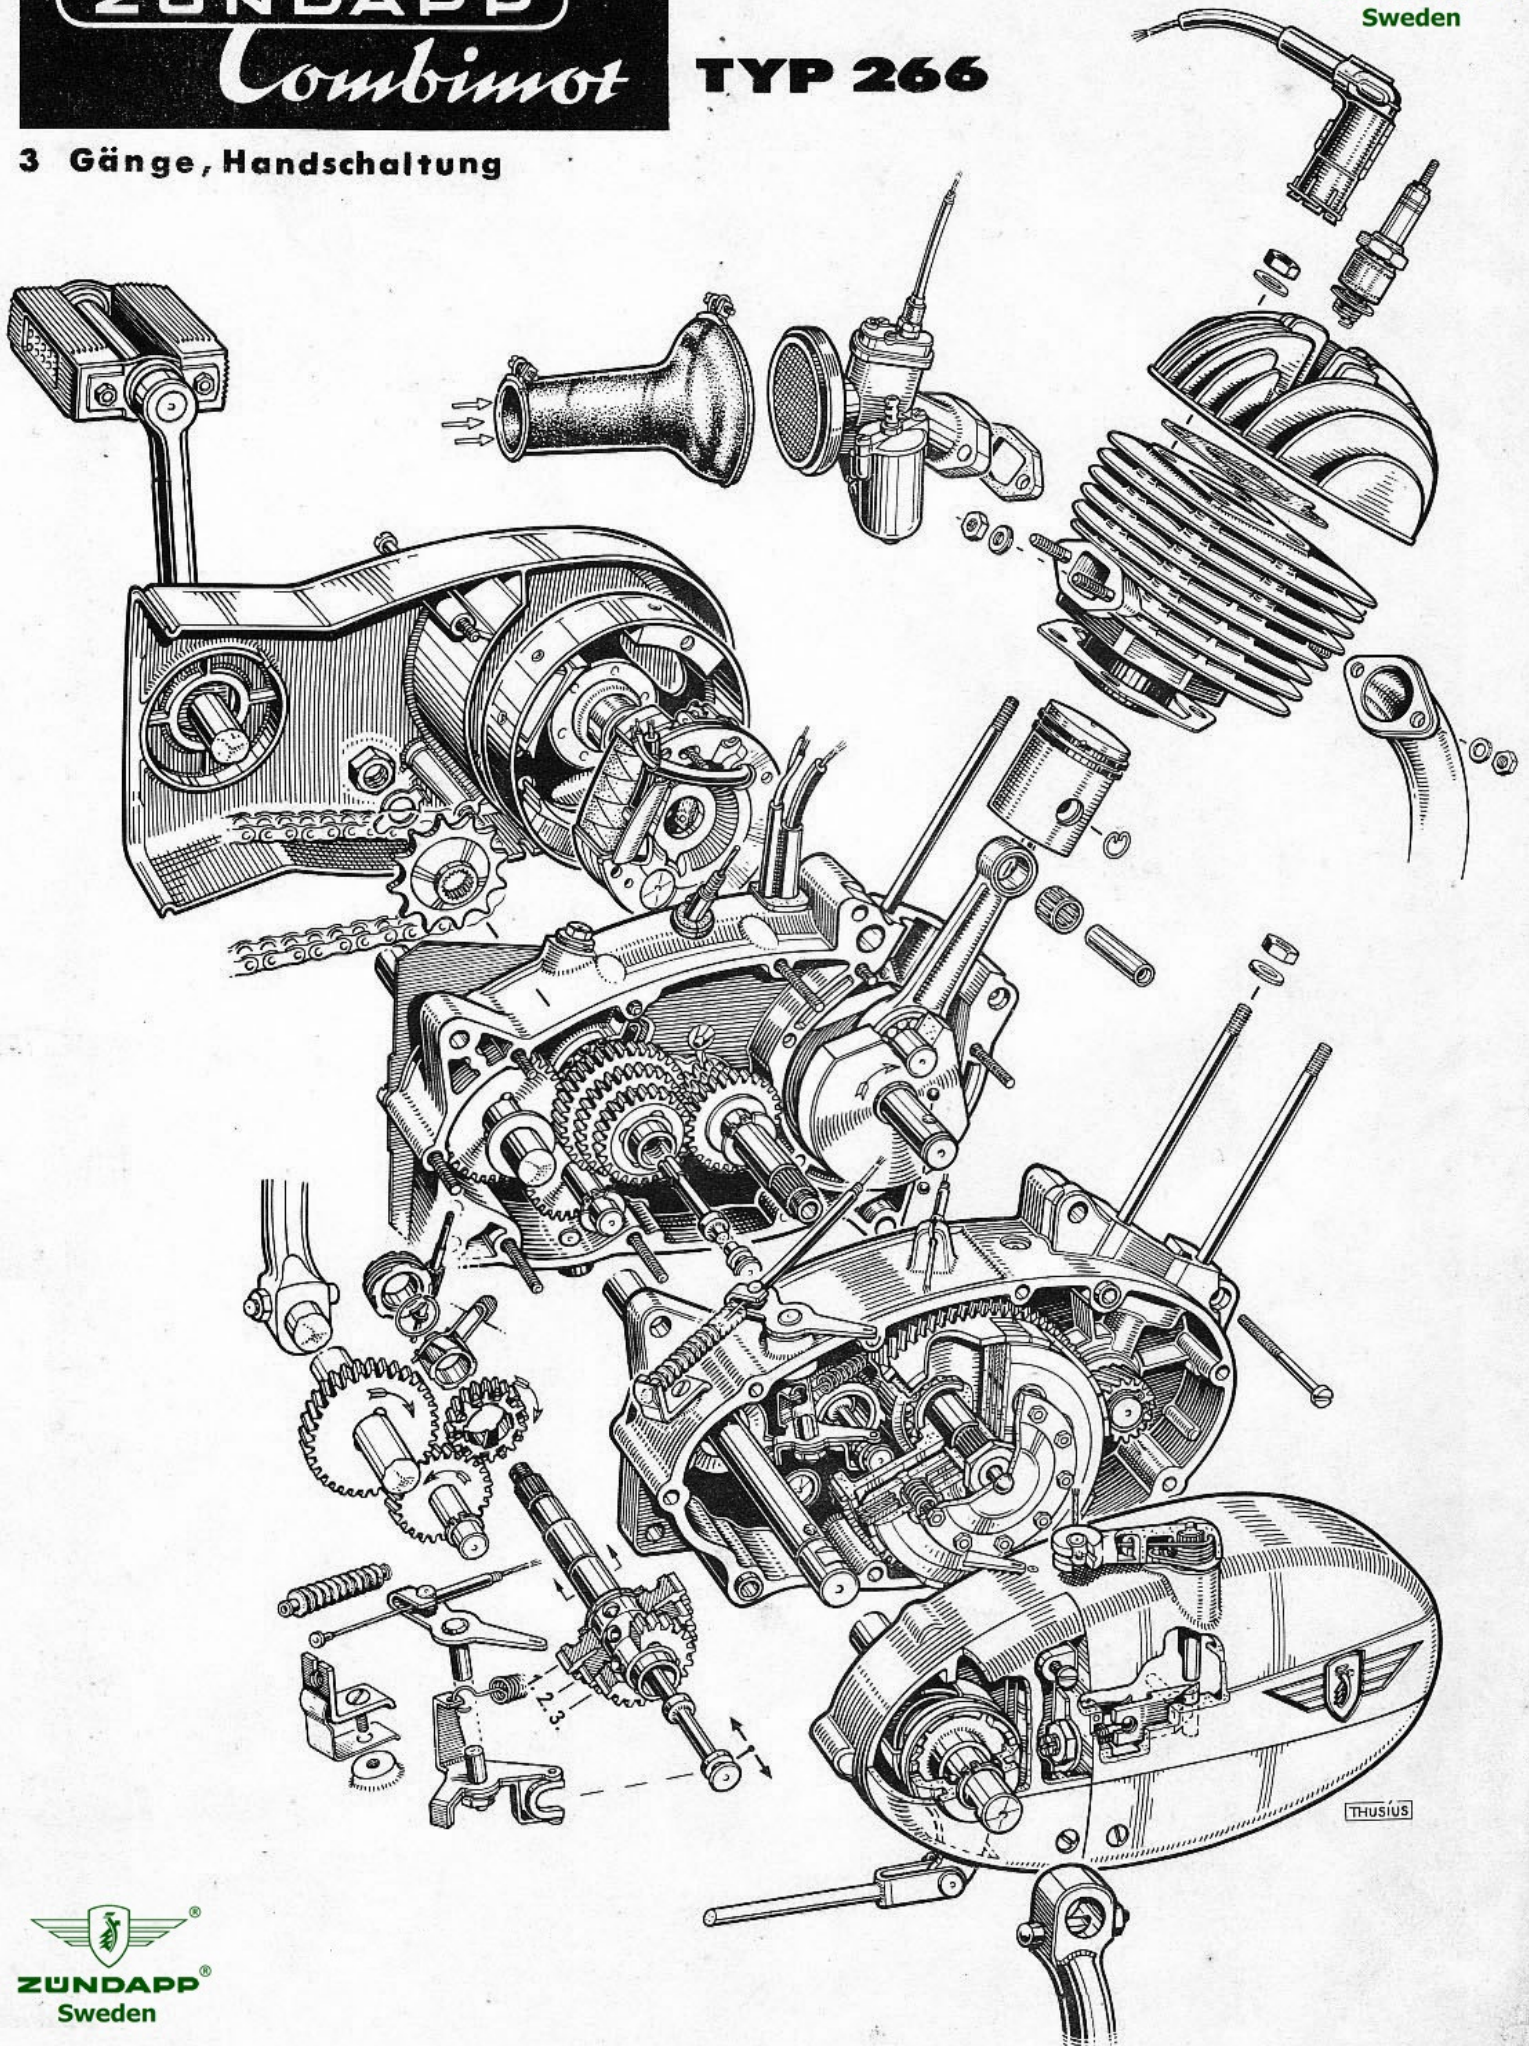

ZUNDAPP *Combimot*

ZUNDAPP
Sweden

TYP 266

3 Gänge, Handschaltung

THUSIUS

ZUNDAPP
Sweden