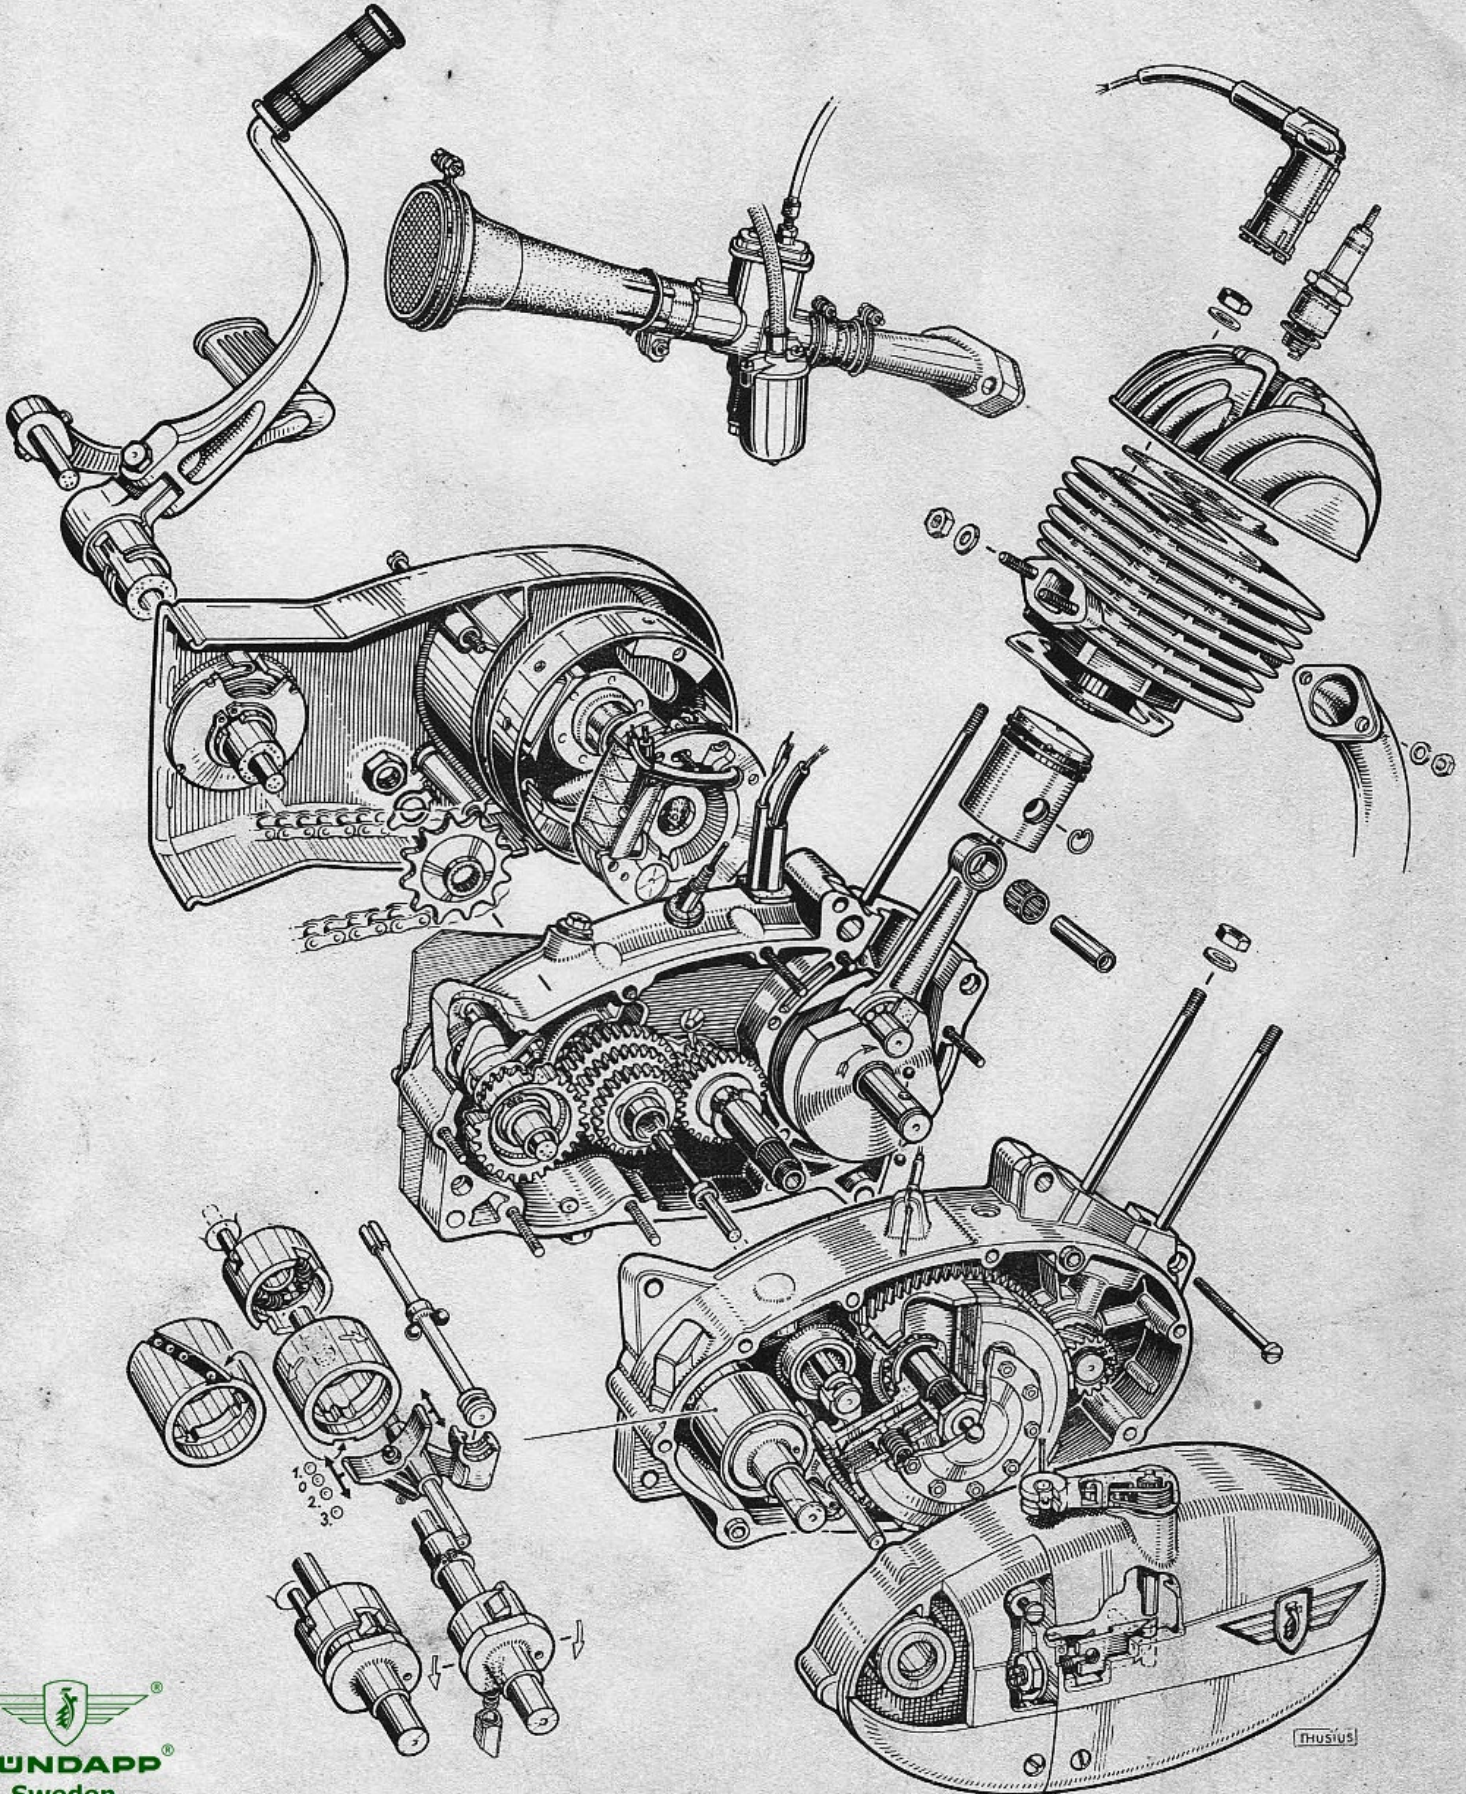

## TYP 267

  
ZUNDAPP®  
Sweden

3 Gänge Fußschaltung

  
ZUNDAPP®  
Sweden

THUSIUS